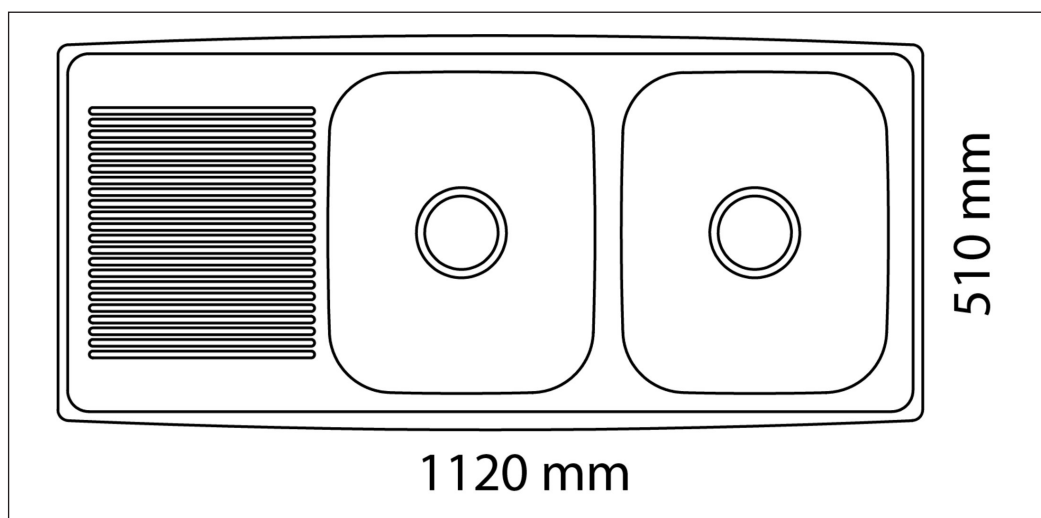

Art. nr. HZD1120D-0KH
GTIN 7393069017878

Skapbredde 80
Utvendig mål i mm 1120 x 510
Mål kum i mm 345 x 415 x 160
Mål andre kum i mm 345 x 415 x 160
Utskjæringsmål, nedfellingsmodell 1099 x 468
Avløpsdimensjon i mm 97
Plassering avløpshull center
Material EN 1.4301, AISI 304, SS2333
Materialtykkelse i mm 0,7
Antall pr. pall 13
Design OddThorsen

Beskrivelse
Kjøkkenvask med to store kummer samt avrenningsfelt for nedfelling, under- eller planliming. Leveres med kurvventiler, overløp og vannlås.
Egne artikkelnummer for under/planliming: HZD1120DRF/HZD1120DLF/HZD1120DF

Tillegg

510 mm

1120 mm