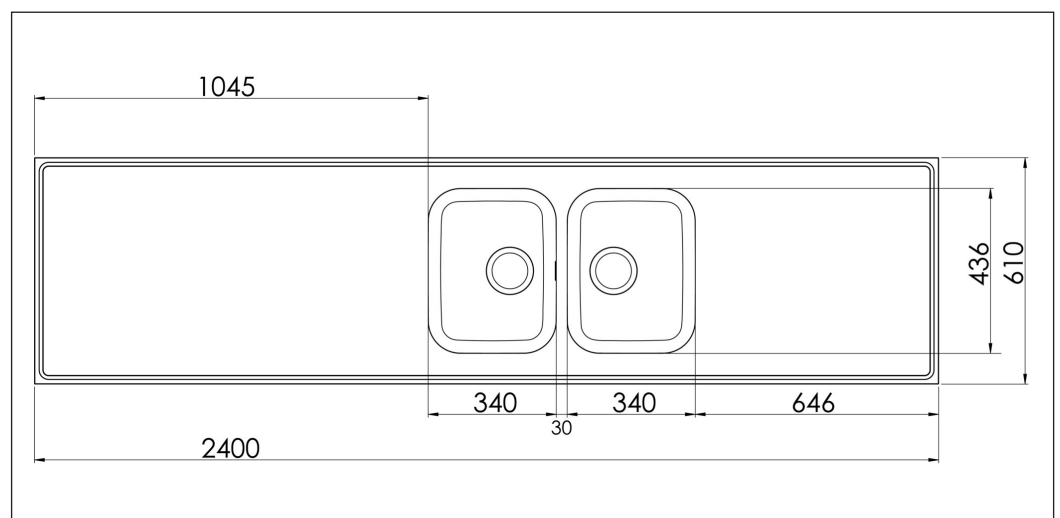

# Atlantic H 610-KV H24-610-KV

**Art. nr** AH24-610-KV  
**GTIN** 7393069018103  
**RSK nr** 8020278

**Skåpsbredd** 80  
**Utvändiga mått i mm** 2400 x 610 x 30  
**Mått låda i mm** 340 x 436 x 160  
**Avloppsdimension i mm** 95  
**Material** EN 1.4301, AISI 304,  
SS2333  
**Materialtjocklek i mm** 0,7

**Beskrivning**  
Heltäckande diskbänk med två stora lådor. Levereras med korgventiler, bräddavlopp och vattenlås.

Tillägg