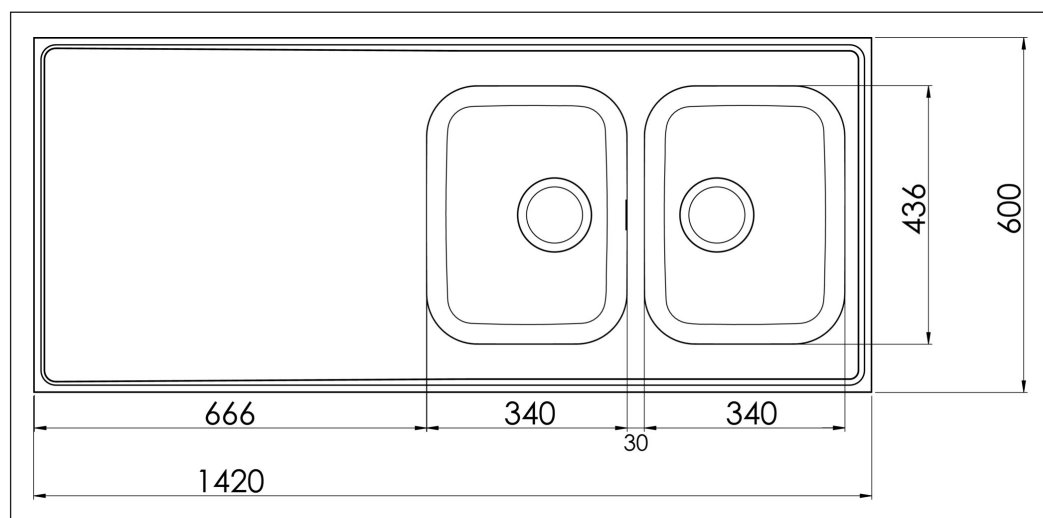

Atlantic H 600-KV H1420-KV

Art. nr AH1420-KV
GTIN 7393069014433
RSK nr 8016177

Skåpsbredd 80
Utvändiga mått i mm 1420 x 600 x 30
Mått låda i mm 340 x 436 x 160
Mått andra låda i mm 340 x 436 x 160
Avloppsdimension i mm 95
Material EN 1.4301, AISI 304, SS2333
Materialtjocklek i mm 0,7

Beskrivning
TILLFÄLLIGT SLUTSÅLD, FÖRVÄNTAD ÅTER I LAGER I AUGUSTI

Vändbar heltäckande diskbänk med två stora lådor och avrinningsplan. Levereras med korgventiler, bräddavlopp och vattenlås.

Tillägg