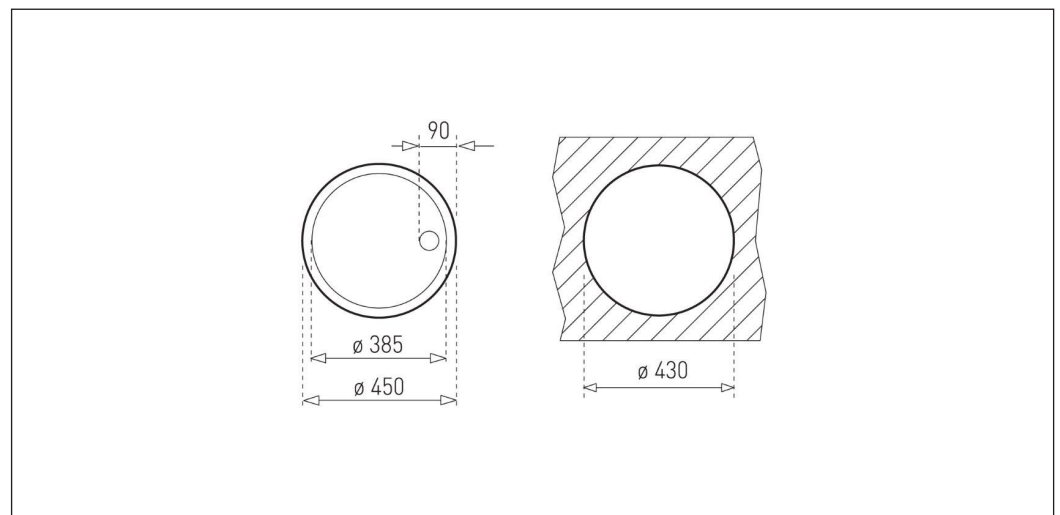

Skabsstørrelse 50
Udvendige mål i mm Ø 450
Mål på kumme i mm Ø 385 x 160
Udskæringsmål, nedfældningsmodel Ø 430
Materiale EN 1.4301, AISI 304, SS2233

Beskrivelse
Køkkenvask for nedfældning. Leveres med strainer og overløb. Kan også leveres med prop.