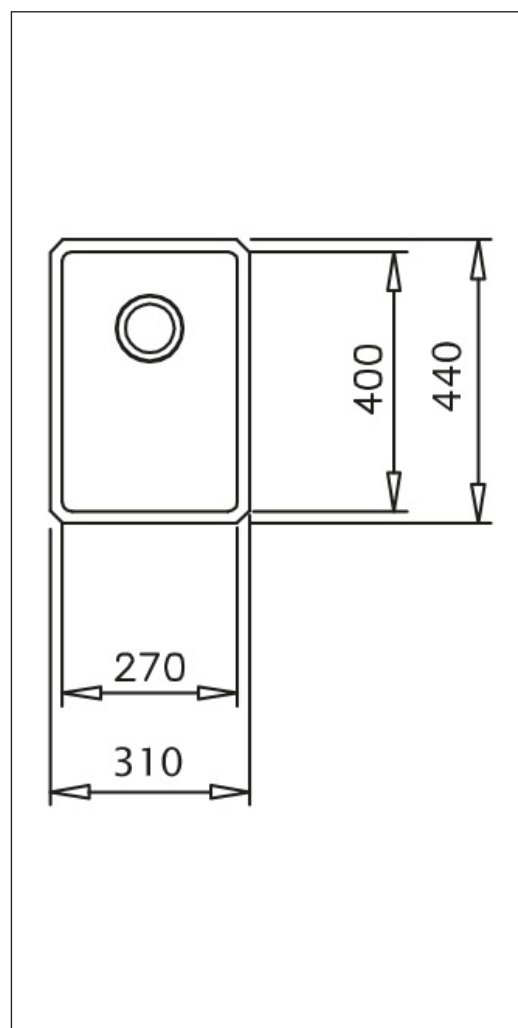

Linea LINEA2740

Art. nr LINEA2740-WT
GTIN 5708563020651
RSK nr 8020281

Beskrivning

Singelläda för under- och planlimning i ett skarpt och tidlöst uttryck som passar i de flesta kök (R15). Levereras med bräddavlopp, korgventil och vattenlås.

Obs! Eget artikelnummer för planlimning: LINEA2740F-WT.

Skåpsbredd	40
Utvändiga mått i mm	310 x 440 x 195
Mått låda i mm	270 x 400 x 195
Innerradie låda	15
Avloppsdimension i mm	97
Placering avloppshål	Upper center
Material	EN 1.4301, AISI 304, SS2333
Materialtjocklek i mm	1,0
Bruttovikt i kg	3.50
Nettovikt i kg	3.00