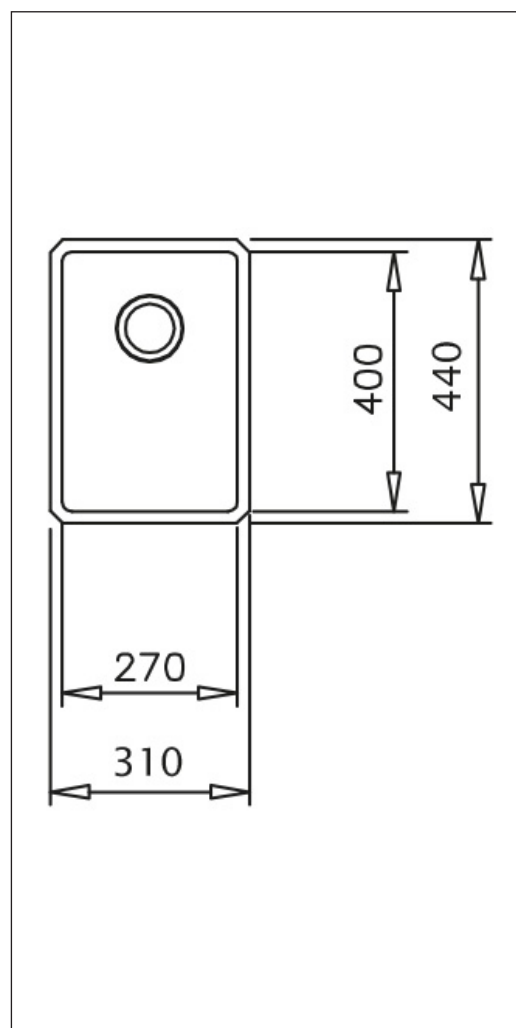

Linea LINEA2740

Art. nr LINEA2740F-WT
GTIN 5708563020637
RSK nr 8020282

Beskrivning

Singellåda för nedfällning, under- och planlimning i ett skarpt och tidlöst uttryck som passar i de flesta kök (R15). Levereras med bräddavlopp, korgventil och vattenlås.

Obs! Eget artikelnummer för planlimning:
LINEA2740F-WT.

Skåpsbredd	40
Utvändiga mått i mm	310 x 440 x 195
Mått låda i mm	270 x 400 x 195
Ursågningsmått, nedfällningsmodell	300 x 430, R10
Innerradie låda	15
Avloppsdimension i mm	97
Placering avloppshål	Upper center
Material	EN 1.4301, AISI 304, SS2333
Materialtjocklek i mm	1,0
Bruttovikt i kg	3.50
Nettovikt i kg	3.00