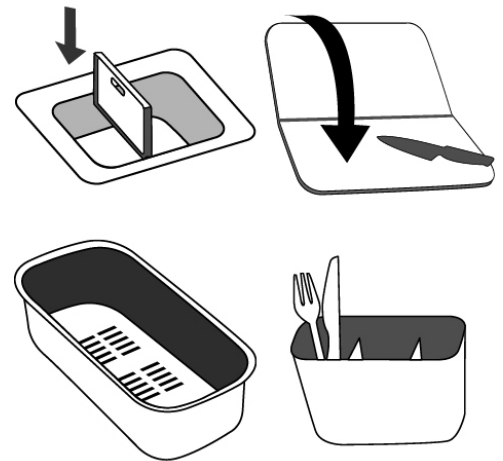

Tillbehör EL-ACCPACK

Art. nr
GTIN

EL-ACCPACK
7393069021233

Beskrivning

Eligo tillbehörspaket; rensskål, bestickskål, skärbräda, vägg.