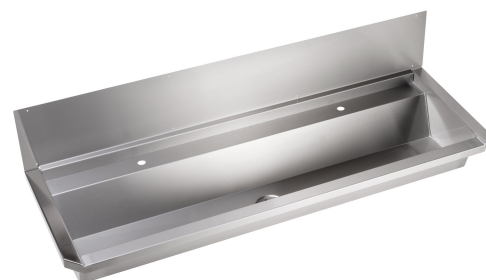

# Tvätträna P7

Art. nr P7-1200  
 GTIN 8719585005196  
 RSK nr 7550860

**Utvändiga mått i mm** 1200 x 395 x 348  
**Dimension utlopp i mm** 1 1/2"  
**Material** Stainless steel 18/10,  
 AISI304, 1.4301  
**Materialtjocklek i mm** 1 / 1,5  
**Monteringshöjd i mm** 500/800/900  
**Bruttovikt i kg** 11.06  
**Nettovikt i kg** 9.86

## Beskrivning

Tvätträna med integrerade väggfästen och väggpanel.

Innerhörn med över 90 graders vinkel och pressat avlopp utan skruvar och packning för att säkerställa optimal hygien och enkel rengöring. Tvättränan har ett fall mot avloppet i mitten. Mjuka övergångar i alla yttre vinklar motverkar skador vid eventuellt fall mot rännan. Säkert och bekvämt handtagsstöd nederst på kanterna för att förhindra skador under montering. Uppfyller alla krav i EN 14296.