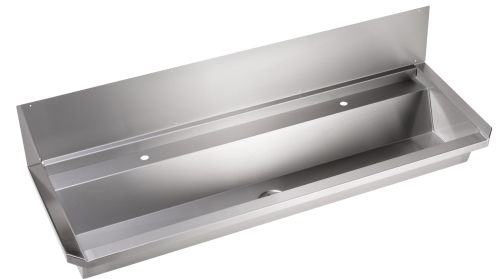

Tvätträna P7

Art. nr P7-1200
GTIN 8719585005196
RSK nr 7550860

Utvändiga mått i mm 1200 x 395 x 348
Dimension utlopp i mm 1 1/2"
Material Stainless steel 18/10,
AISI304, 1.4301
Materialtjocklek i mm 1 / 1,5
Monteringshöjd i mm 500/800/900
Bruttovikt i kg 11.06
Nettovikt i kg 9.86

Beskrivning

Tvätträna med integrerade väggfästen och väggpanel.

Innerhörn med över 90 graders vinkel och pressat avlopp utan skruvar och packning för att säkerställa optimal hygien och enkel rengöring. Tvättränan har ett fall mot avloppet i mitten. Mjuka övergångar i alla yttre vinklar motverkar skador vid eventuellt fall mot rännan. Säkert och bekvämt handtagsstöd nederst på kanterna för att förhindra skador under montering. Uppfyller alla krav i EN 14296.