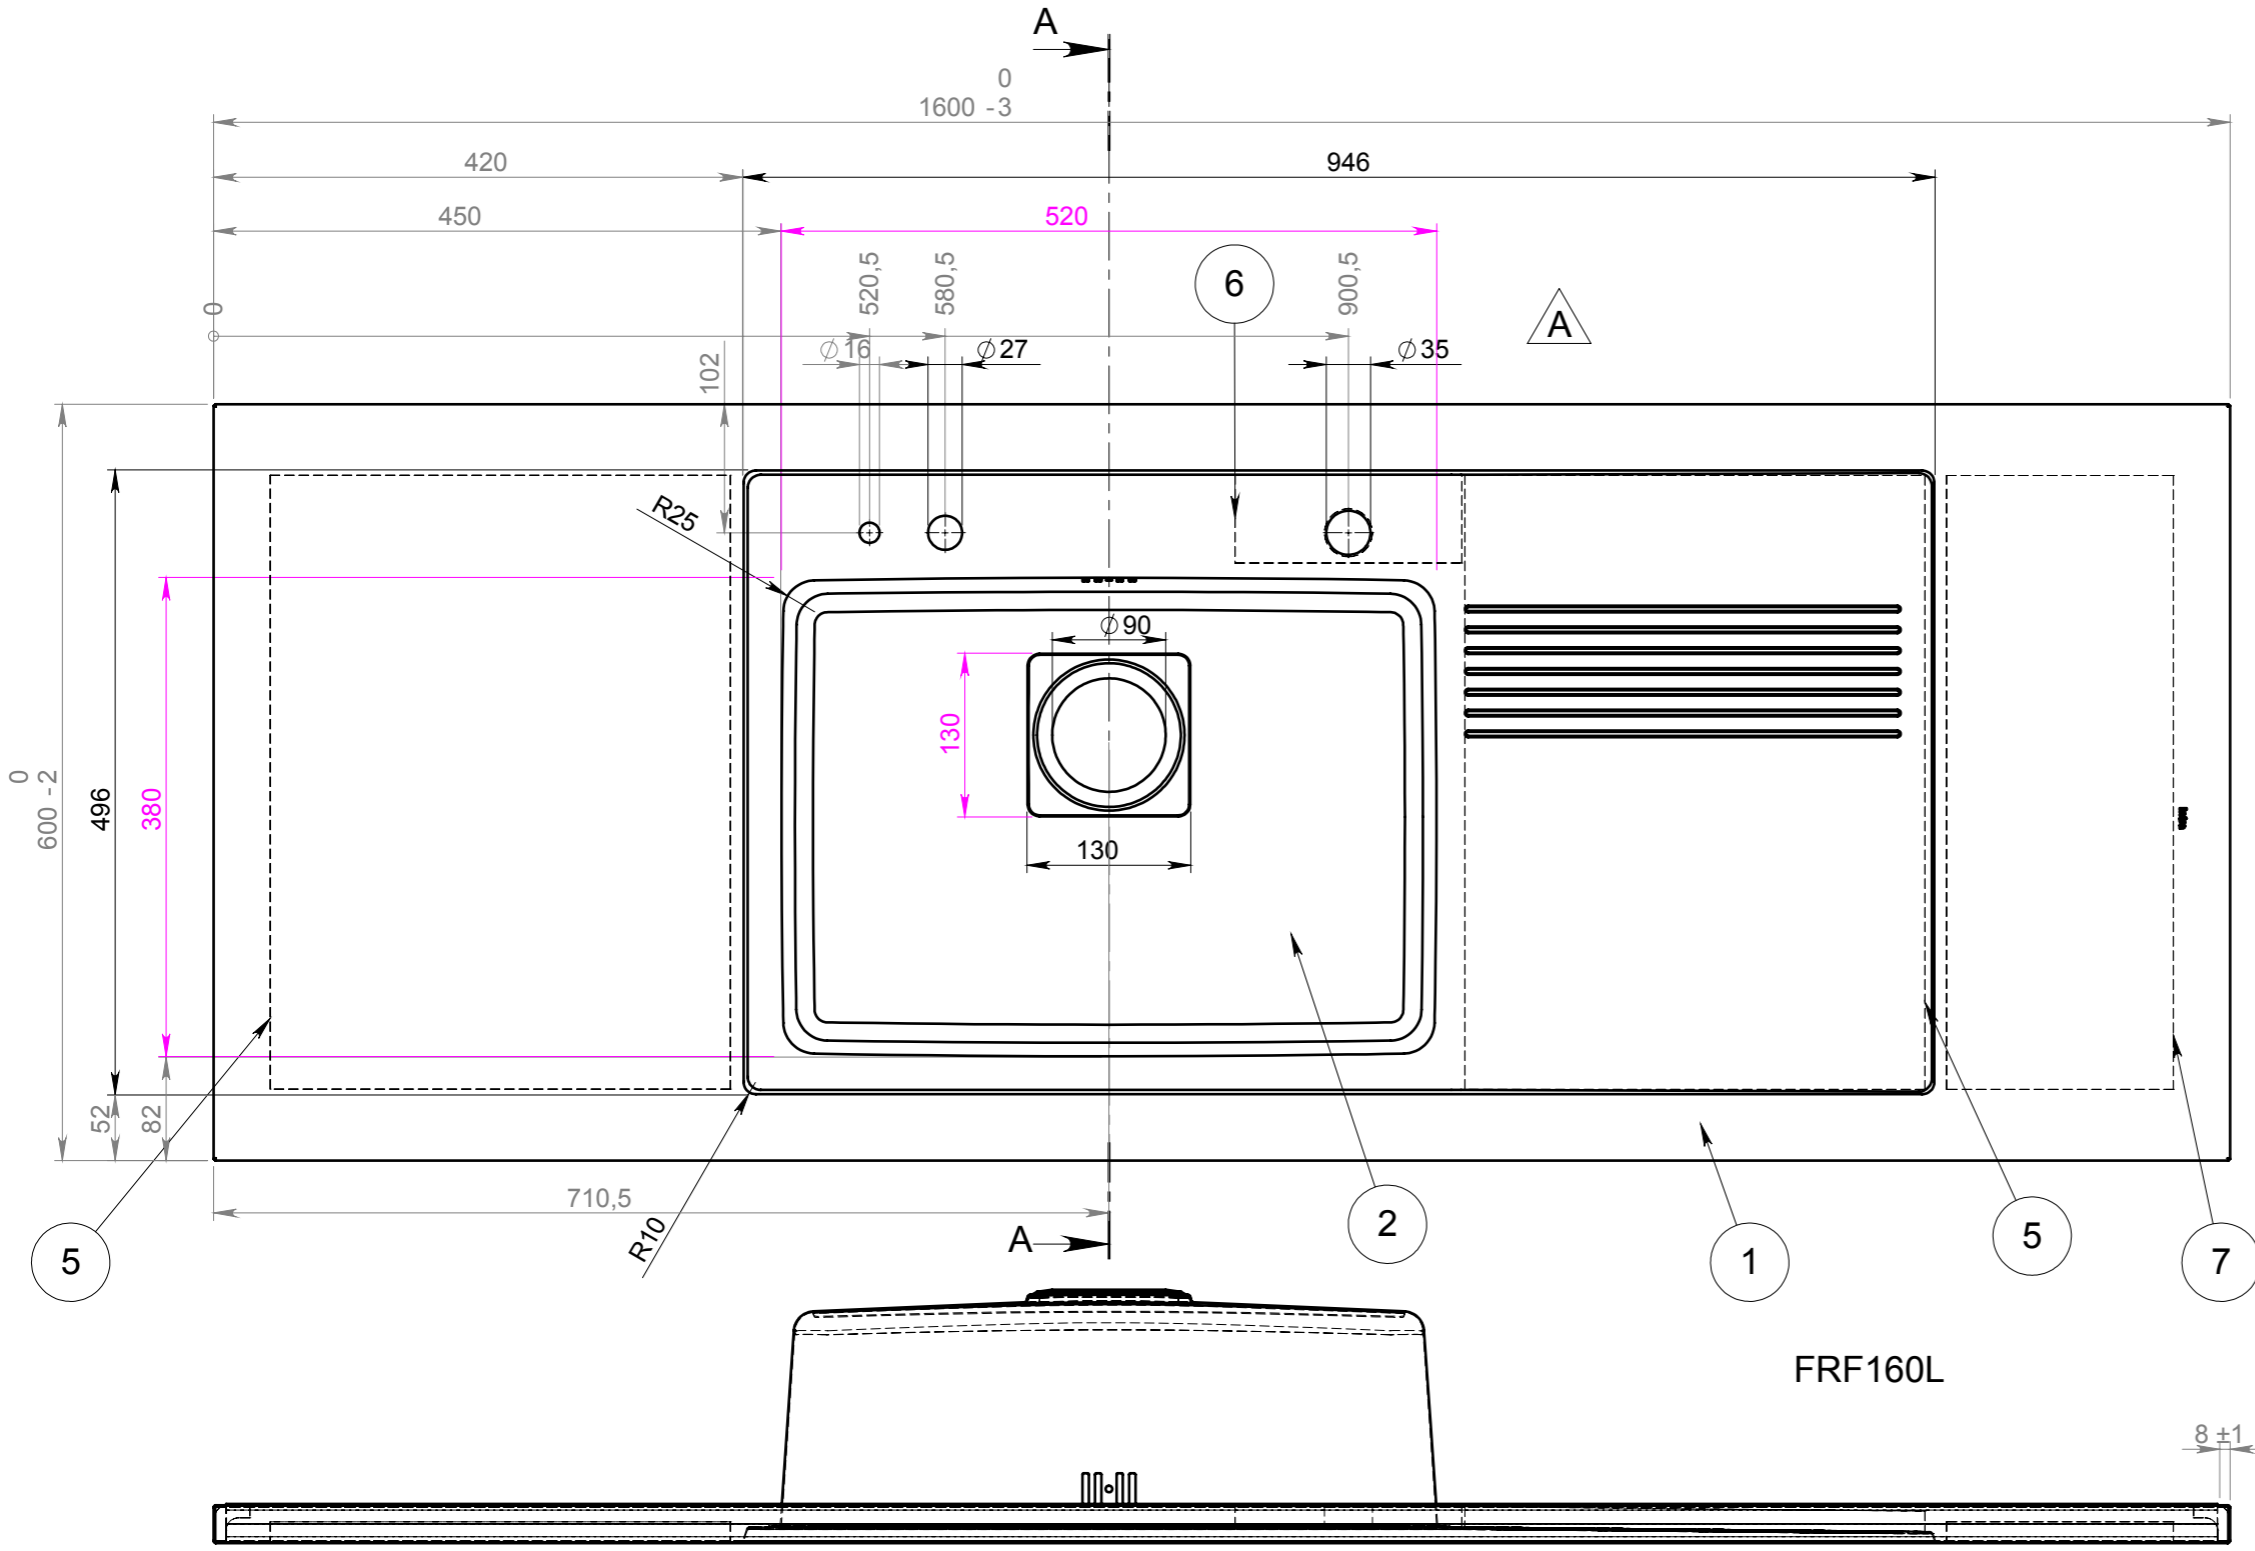

REV.	DESCRIPTION	REVISIONS	APPROVED	DATE
A	Drawing updated whit holes an logo		PUH	23-10-2008

DET.NR.	FRF16L/QTY.	BENÄMNING	MATERIAL	NOTERING
1	1	Intra Frame Grundplan Heldækkene		
2	1	520 kumme		
3	2	Ram 16 F1B typ 4	MDF-board	
4	2	Gavellist typ4 L=486 30	MDF-board	
5	2	MDF 365x487x16	MDF-board	
6	1	Armaturkloss	MDF-board	
7	1	MDF 180x487x16	MDF-board	

Beskrivelse: <b>Intra Frame</b> <b>FRF160</b>		Projektion: 		Generelle Tolerancer: DS/ISO 2768-1																														
Vaskevarer.		Tegnet af: puh den 23. oktober 2008		<table border="1"> <tr> <th>Lineære dimensioner:</th> <th>0-3</th> <th>3-6</th> <th>6-30</th> <th>30-120</th> <th>120-400</th> <th>400-1000</th> <th>1000-2000</th> <th>2000-4000</th> </tr> <tr> <td>Mellem</td> <td>± 0.1</td> <td>± 0.1</td> <td>± 0.2</td> <td>± 0.3</td> <td>± 0.5</td> <td>± 0.8</td> <td>± 1.2</td> <td>± 2</td> </tr> <tr> <td>Grov</td> <td>± 0.2</td> <td>± 0.3</td> <td>± 0.5</td> <td>± 0.8</td> <td>± 1.2</td> <td>± 2</td> <td>± 3</td> <td>± 4</td> </tr> </table>				Lineære dimensioner:	0-3	3-6	6-30	30-120	120-400	400-1000	1000-2000	2000-4000	Mellem	± 0.1	± 0.1	± 0.2	± 0.3	± 0.5	± 0.8	± 1.2	± 2	Grov	± 0.2	± 0.3	± 0.5	± 0.8	± 1.2	± 2	± 3	± 4
Lineære dimensioner:	0-3	3-6	6-30	30-120	120-400	400-1000	1000-2000	2000-4000																										
Mellem	± 0.1	± 0.1	± 0.2	± 0.3	± 0.5	± 0.8	± 1.2	± 2																										
Grov	± 0.2	± 0.3	± 0.5	± 0.8	± 1.2	± 2	± 3	± 4																										
Tegnings Nr.: <b>01-01-3153A</b>		Projektnr.: Varenr.:		Skala: <b>1:6</b>		Papir: <b>A3</b>		<b>Intra</b> Avedøreholmen 95 Tlf: 36340288 DK-2650 Hvidovre Fax: 36340289																										
Status:		Materiale:		Vægt: <b>11,21 kg</b>																														
Partnavn: Intra Frame Heldækkende																																		