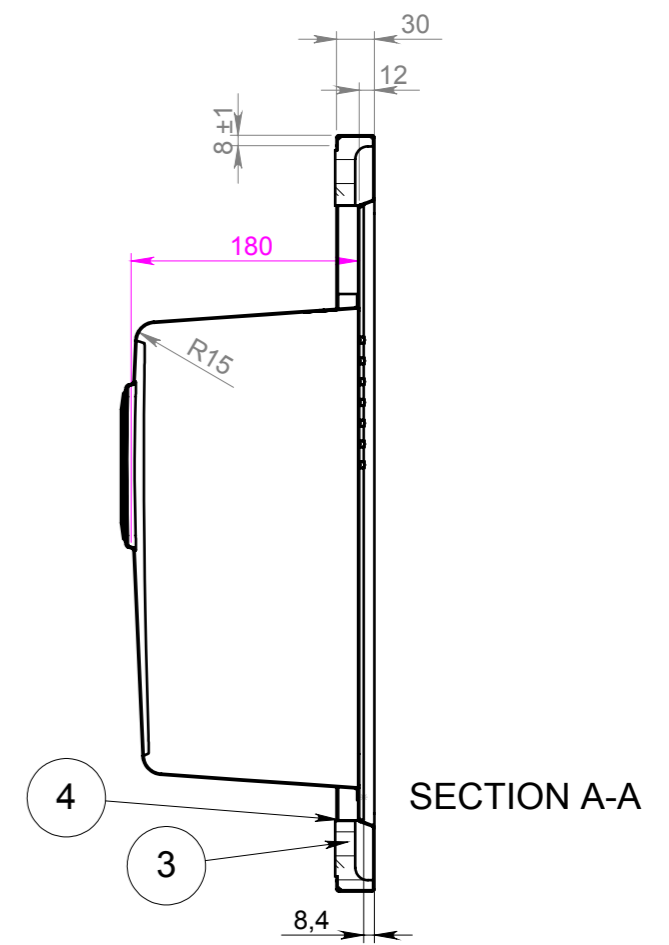

REV.	DESCRIPTION	REVISIONS	APPROVED	DATE
A	Drawing updated whit holes an logo		PUH	23-10-2008

DET.NR.	FRF16L/QTY.	BENÄMNING	MATERIAL	NOTERING
1	1	Intra Frame Grundplan Heldækkene		
2	1	520 kumme		
3	2	Ram 16 F1B typ 4	MDF-board	
4	2	Gavellist typ4 L=486 30	MDF-board	
5	2	MDF 365x487x16	MDF-board	
6	1	Armaturkloss	MDF-board	
7	1	MDF 180x487x16	MDF-board	

Beskrivelse: <b>Intra Frame</b> <b>FRF160</b>		Projektion: 		Generelle Tolerancer: DS/ISO 2768-1																														
Vaskevarer.		Tegnet af: puh den 23. oktober 2008		<table border="1"> <tr> <th>Lineære dimensioner:</th> <th>0-3</th> <th>3-6</th> <th>6-30</th> <th>30-120</th> <th>120-400</th> <th>400-1000</th> <th>1000-2000</th> <th>2000-4000</th> </tr> <tr> <td>Mellem</td> <td>± 0.1</td> <td>± 0.1</td> <td>± 0.2</td> <td>± 0.3</td> <td>± 0.5</td> <td>± 0.8</td> <td>± 1.2</td> <td>± 2</td> </tr> <tr> <td>Grov</td> <td>± 0.2</td> <td>± 0.3</td> <td>± 0.5</td> <td>± 0.8</td> <td>± 1.2</td> <td>± 2</td> <td>± 3</td> <td>± 4</td> </tr> </table>				Lineære dimensioner:	0-3	3-6	6-30	30-120	120-400	400-1000	1000-2000	2000-4000	Mellem	± 0.1	± 0.1	± 0.2	± 0.3	± 0.5	± 0.8	± 1.2	± 2	Grov	± 0.2	± 0.3	± 0.5	± 0.8	± 1.2	± 2	± 3	± 4
Lineære dimensioner:	0-3	3-6	6-30	30-120	120-400	400-1000	1000-2000	2000-4000																										
Mellem	± 0.1	± 0.1	± 0.2	± 0.3	± 0.5	± 0.8	± 1.2	± 2																										
Grov	± 0.2	± 0.3	± 0.5	± 0.8	± 1.2	± 2	± 3	± 4																										
Tegnings Nr.: <b>01-01-3153A</b>		Projektnr.: Varenr.:		Skala: <b>1:6</b>		Papir: <b>A3</b>		<b>Intra</b> Avedøreholmen 95 Tlf: 36340288 DK-2650 Hvidovre Fax: 36340289																										
Status:		Materiale:		Vægt: <b>11,21 kg</b>																														
Partnavn: Intra Frame Heldækkende																																		