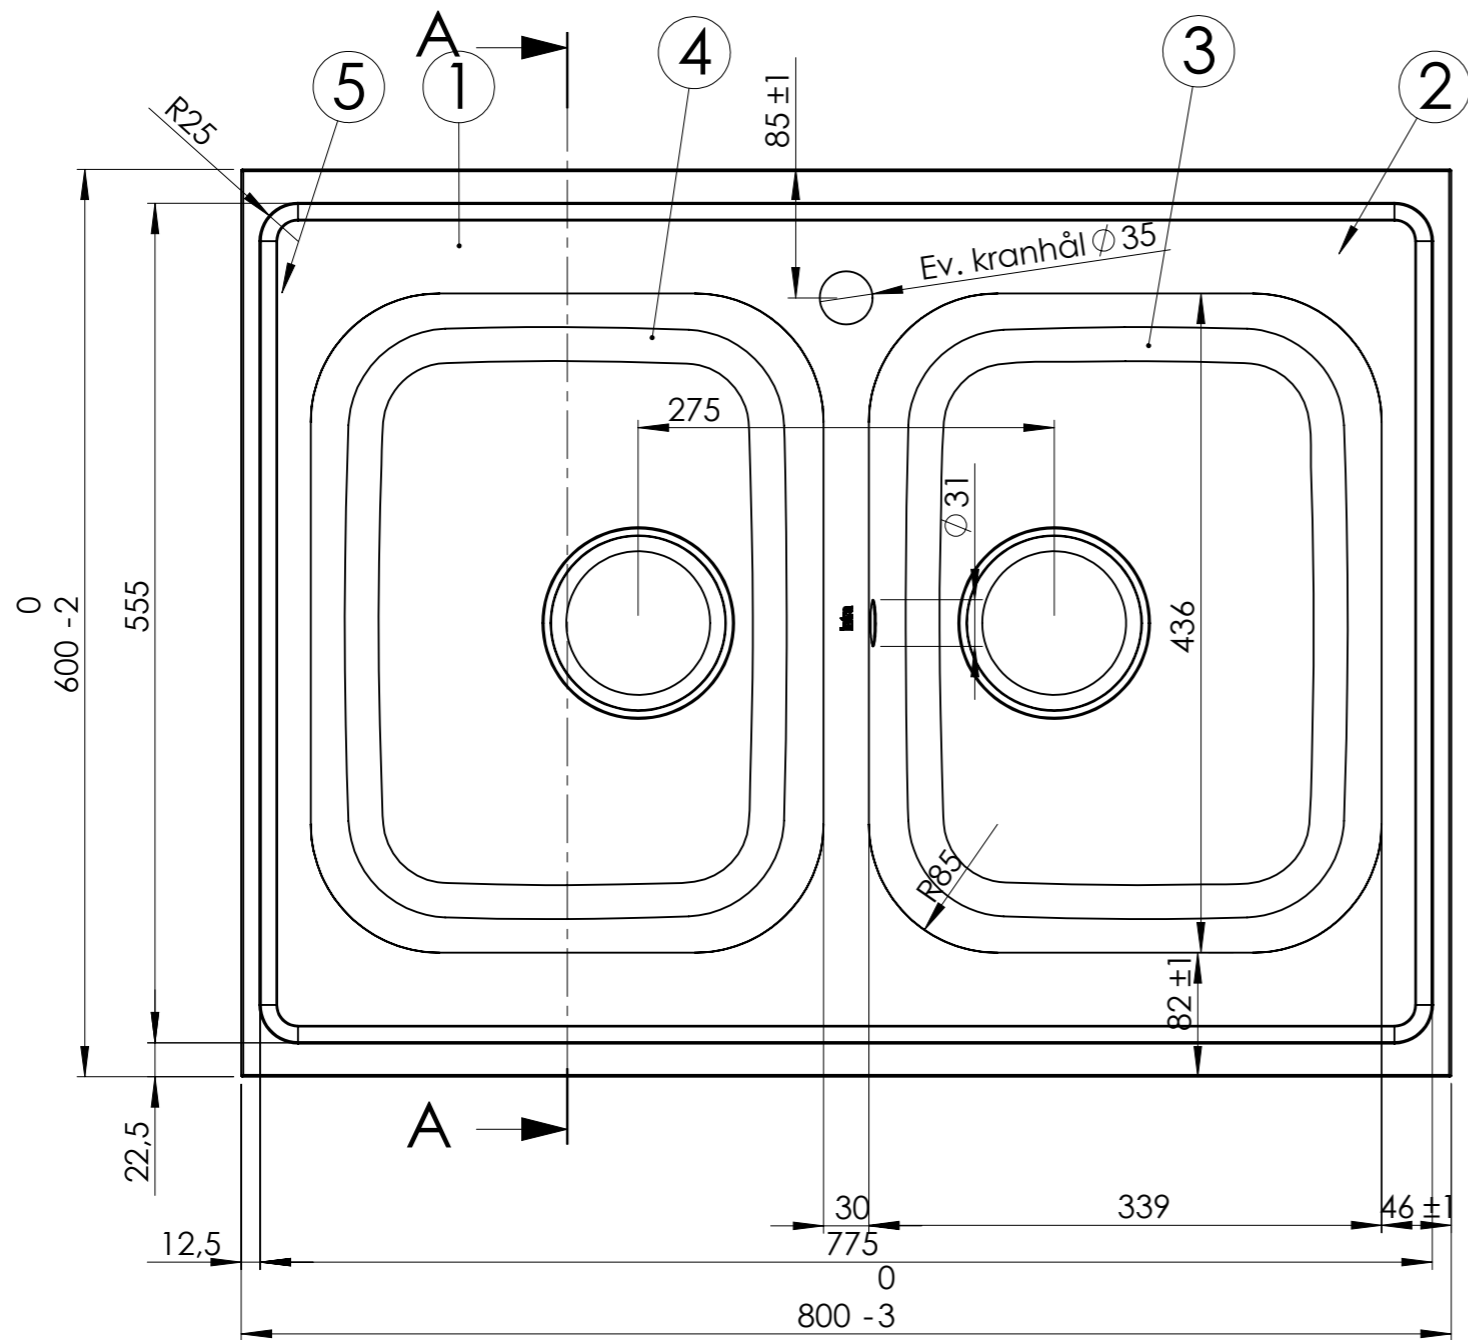

Denna handling är vår egendom och får ej utan vårt skriftliga medgivande kopieras, förevisas eller överlämnas till obehörig person

SECTION A-A

DET.NR.	ANTAL	BENÄMNING	MATERIAL	NOTERING
1	1	Bänksplan 800-40 34D	EN 1.4301	
2	2	Ram 08 F\B 40	MDF-board	
3	1	Låda YL34 Avl. Ø95 160dj MB31	EN 1.4301	
4	1	Låda YL34 Avl. Ø95 160dj	EN 1.4301	
5	2	Gavellist typ4 600 bred 30 vulst	MDF-board	

Konstr.	Ritad	HG	Godk.	Ers.	Tolerans där ej annat angivits:
					SS 2768 c
Dat.	Skala	2010-04-07	1:5	Atlantic 800x600x40 M34D avl. 97	
				Ritn.nr	15216
Mölnatorp				Ändr.	