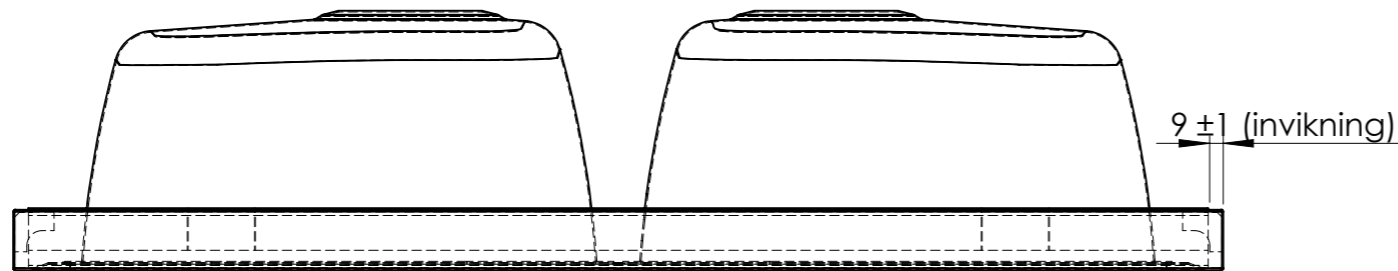

Denna handling är vår egendom och får ej utan vårt skriftliga medgivande kopieras, förevisas eller överlämnas till obehörig person

SECTION A-A

DET.NR.	ANTAL	BENÄMNING	MATERIAL	NOTERING
1	1	Bänksplan 800-40 34D	EN 1.4301	
2	2	Ram 08 F\B 40	MDF-board	
3	1	Låda YL34 Avl. Ø95 160dj MB31	EN 1.4301	
4	1	Låda YL34 Avl. Ø95 160dj	EN 1.4301	
5	2	Gavellist typ4 600 bred 30 vulst	MDF-board	

Konstr.	Ritad	HG	Godk.	Ers.	Tolerans där ej annat angivits:
					SS 2768 c
Dat.	Skala	2010-04-07	1:5	Atlantic 800x600x40 M34D avl. 97	
				Ritn.nr	15216
Mölnatorp				Ändr.	