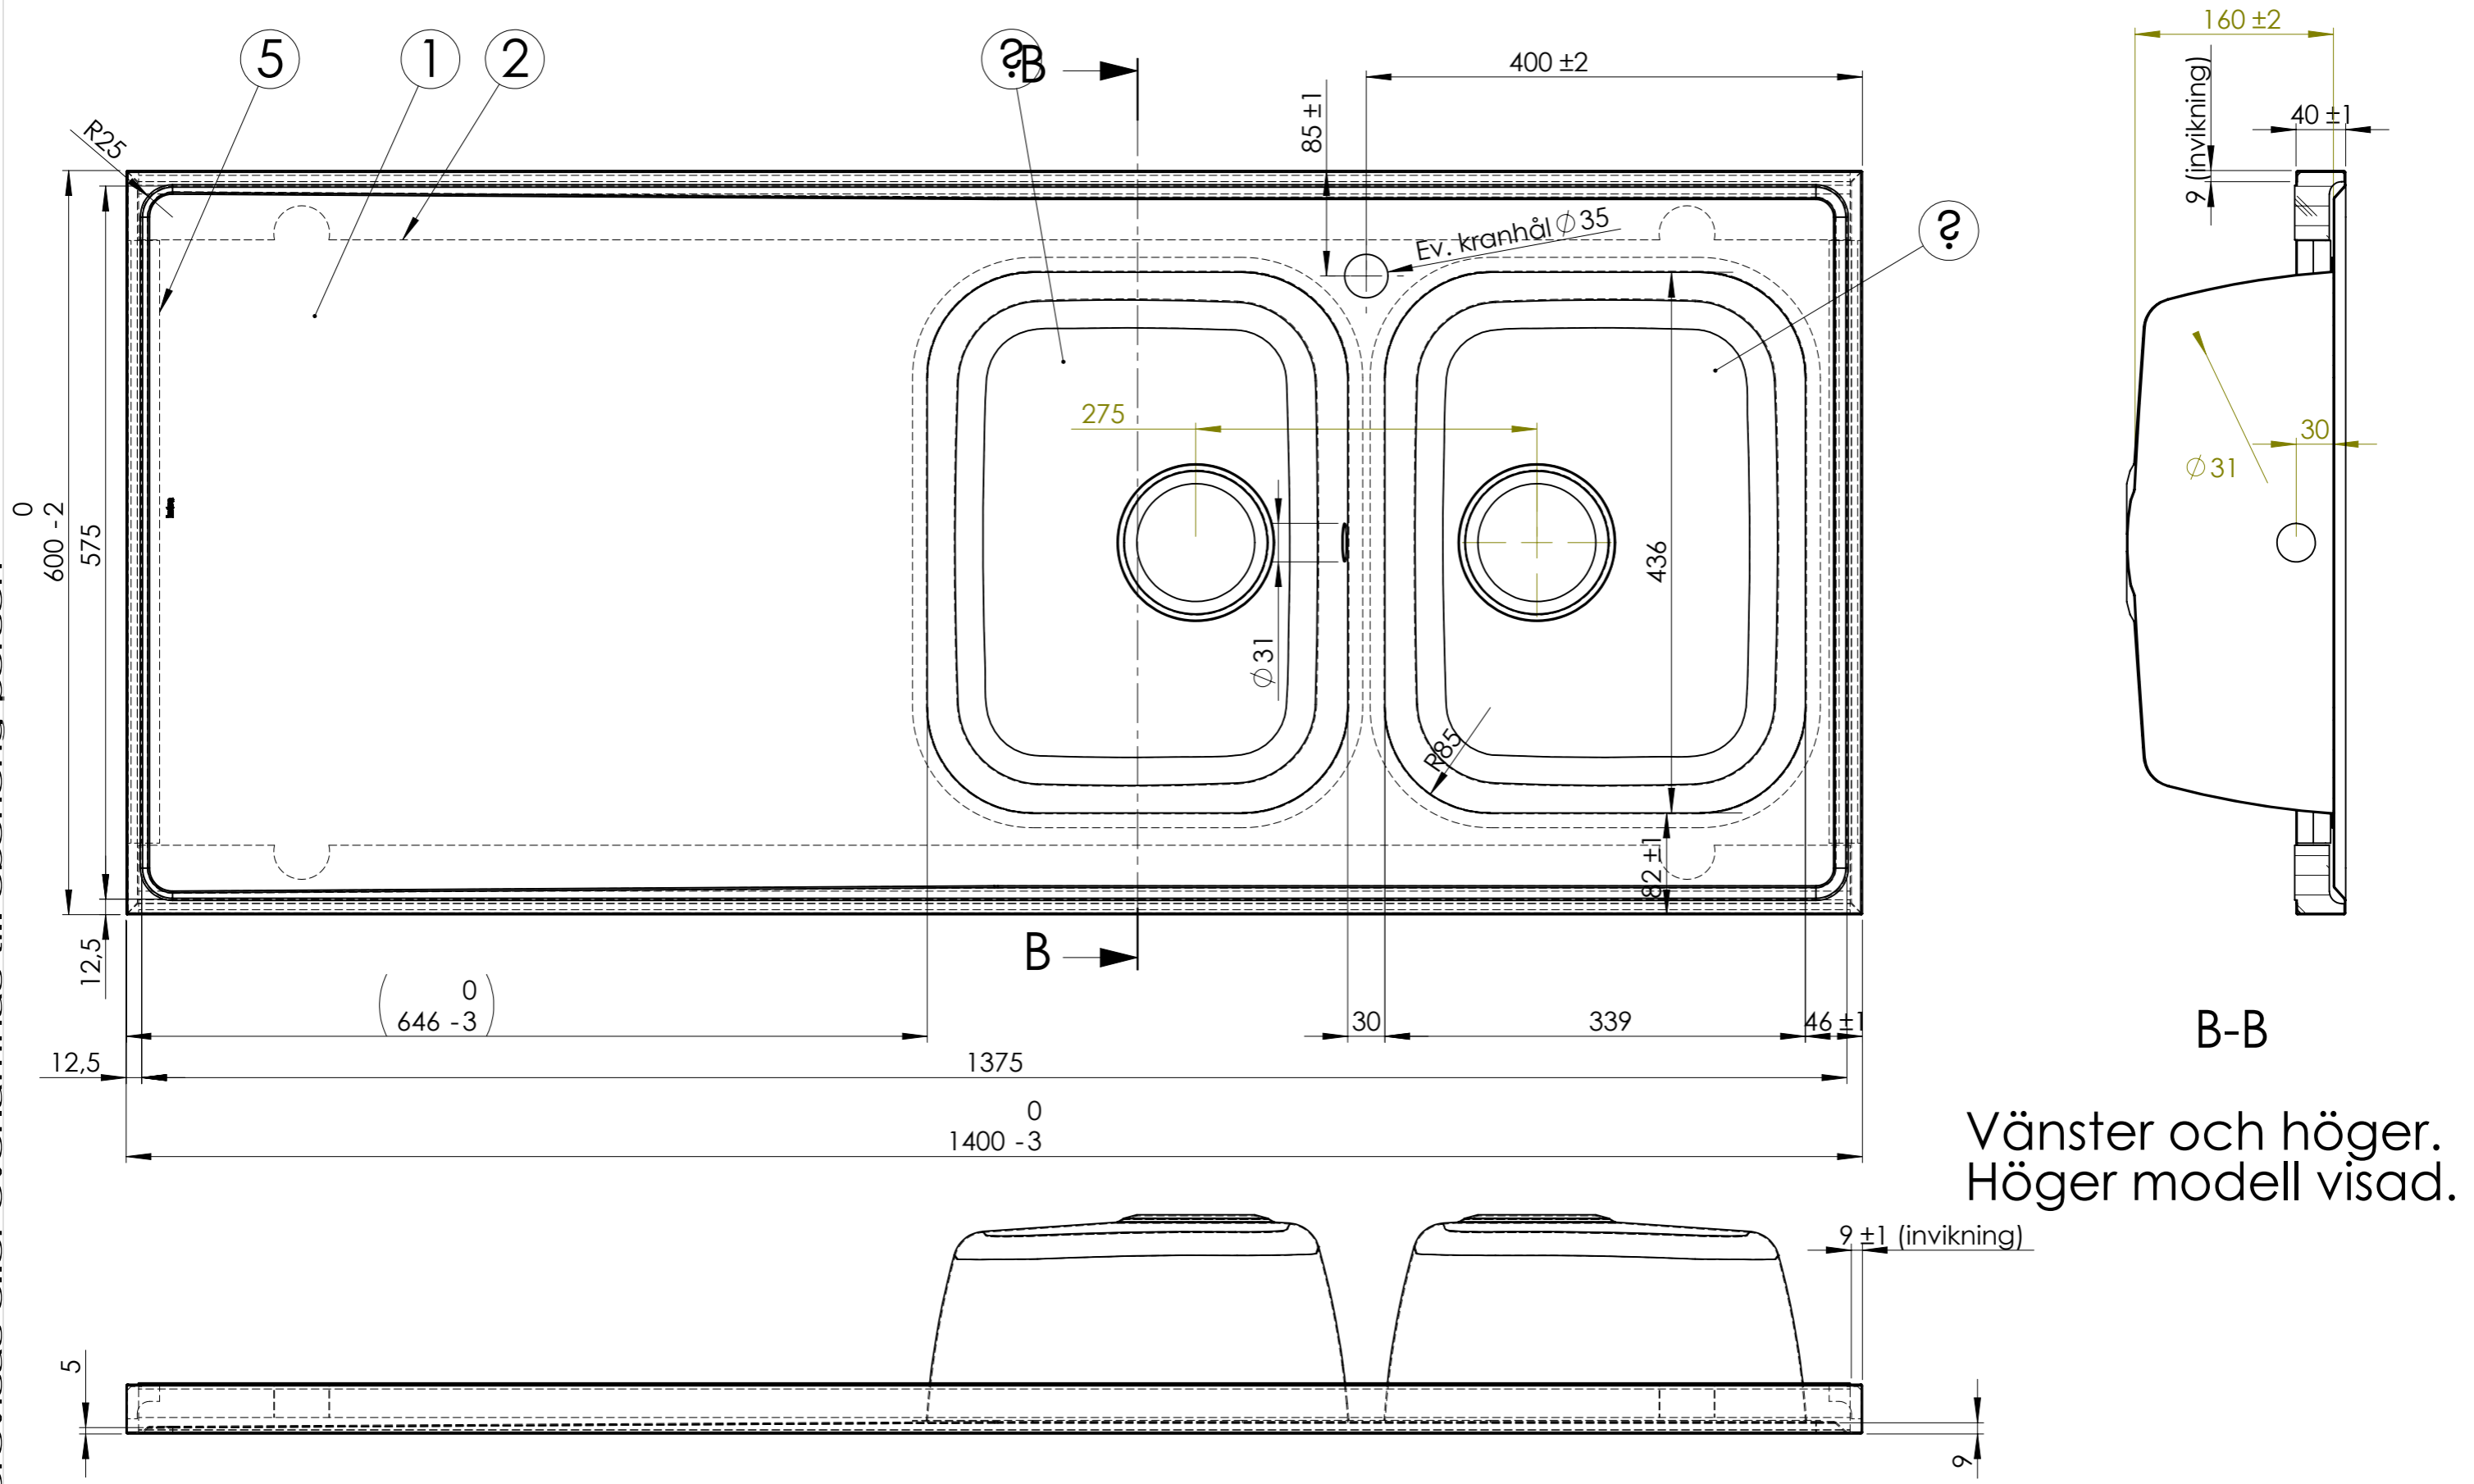

Denna handling är vår egendom och får ej utan vårt skriftliga medgivande kopieras, förelisas eller överlämnas till obehörig person

Vänster och höger.
Höger modell visad.

DET.NR.	ANTAL	BENÄMNING	MATERIAL	NOTERING
1	1	Bänkplan 1400-40 34D	EN 1.4301	
2	2	Ram 14 F\B 40	MDF-board	
3	1	Låda YL34 Avl. Ø95 160dj MB31	EN 1.4301	
4	1	Låda YL34 Avl. Ø95 160dj	EN 1.4301	
5	2	Gavellist typ4 600 bred 30 vulst	MDF-board	

Konstr.	Ritad	HG	Godk.	Ers.	Tolerans där ej annat angivits:
Dat.	2010-04-07	Skala	1:5		SS 2768 c
intra [®]			Atlantic		Ändr.
Mölnatorp			1400x600x40 M34D avl. 97		
					Ritn.nr
					15218