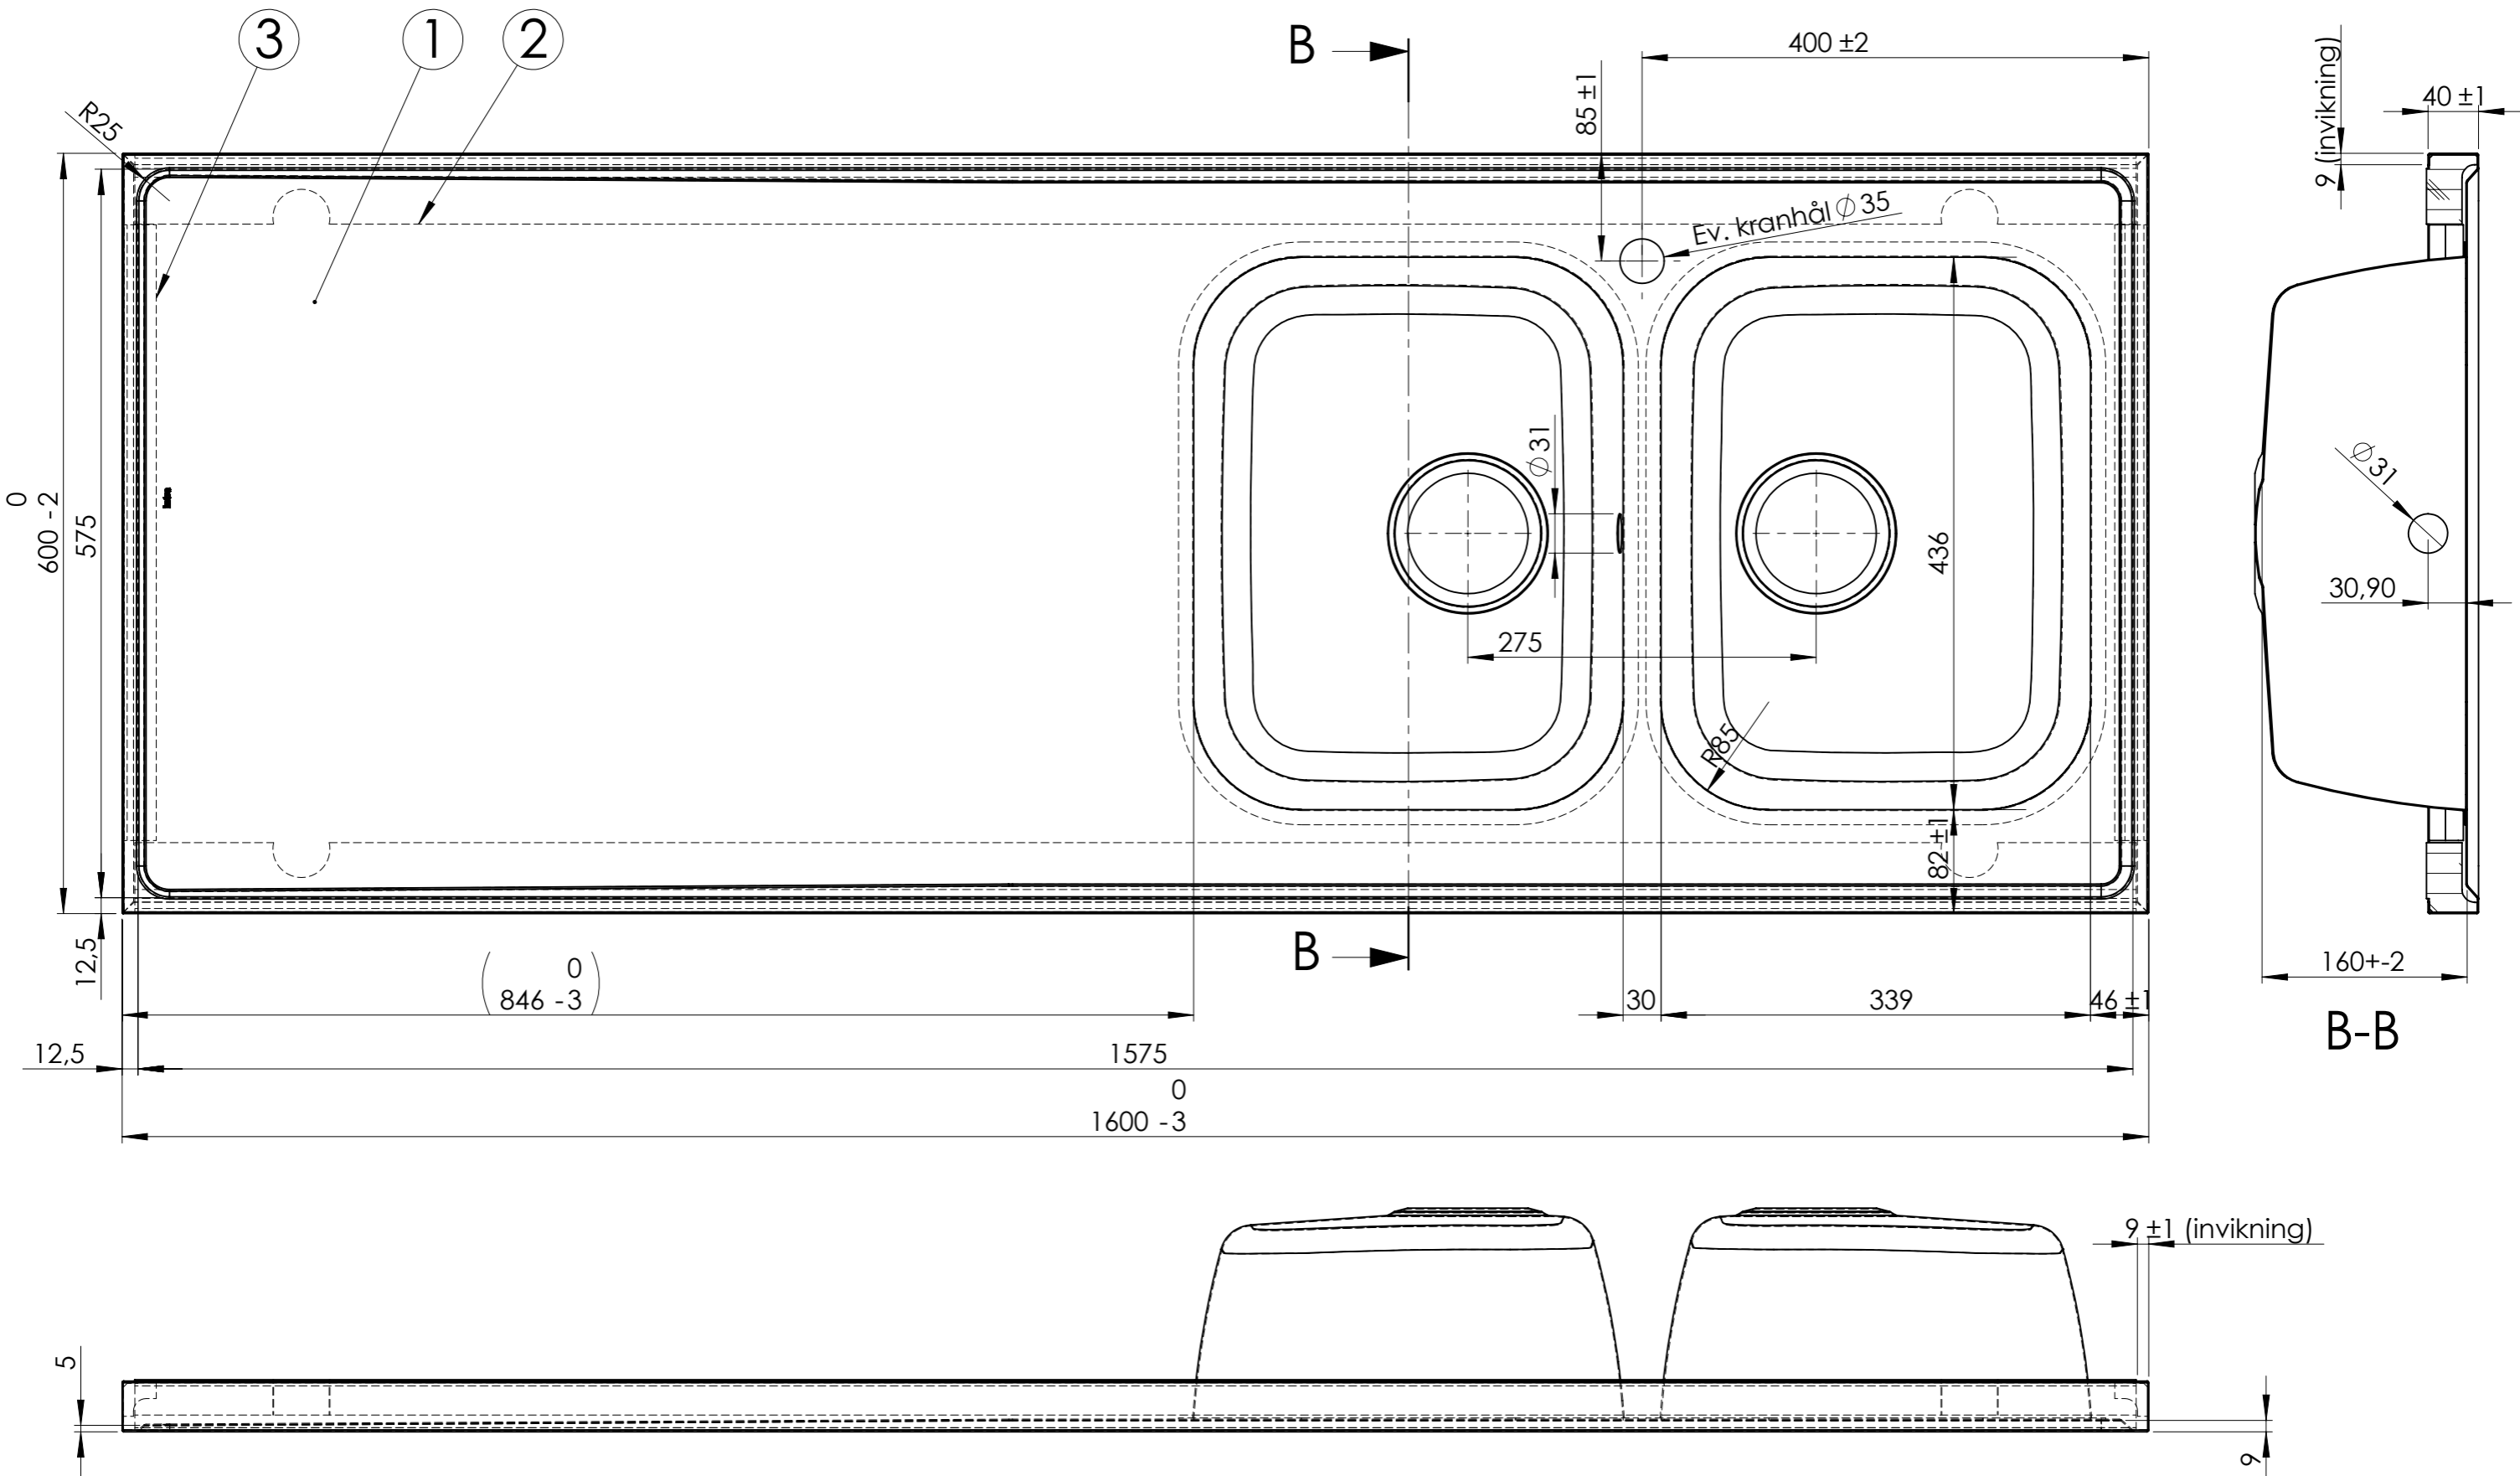

Denna handling är vår egendom och får ej utan vårt skriftliga medgivande kopieras, fotokopieras eller överlämnas till obehörig person

Vänster och höger.
Höger modell visad.

DET.NR.	ANTAL	BENÄMNING	MATERIAL	NOTERING
1	1	Bänksplan 1600-40 34D	EN 1.4301	
2	2	Ram 16 F\B 40	MDF-board	
3	2	Gavellist typ4 600 bred 30 vulst	MDF-board	
4	1	Låda YL34 Avl. Ø95 160dj MB31	EN 1.4301	
5	1	Låda YL34 Avl. Ø95 160dj	EN 1.4301	

Konstr.	Ritad	HG	Godk.	Ers.	Tolerans där ej annat angivits:
Dat.		Skala	SS 2768 c		
2010-04-07		1:5	Atlantic		
intra [®]		Mölnatorp			Ritn.nr
		1600x600x40			15219
		M34D avl. 97			Ändr.