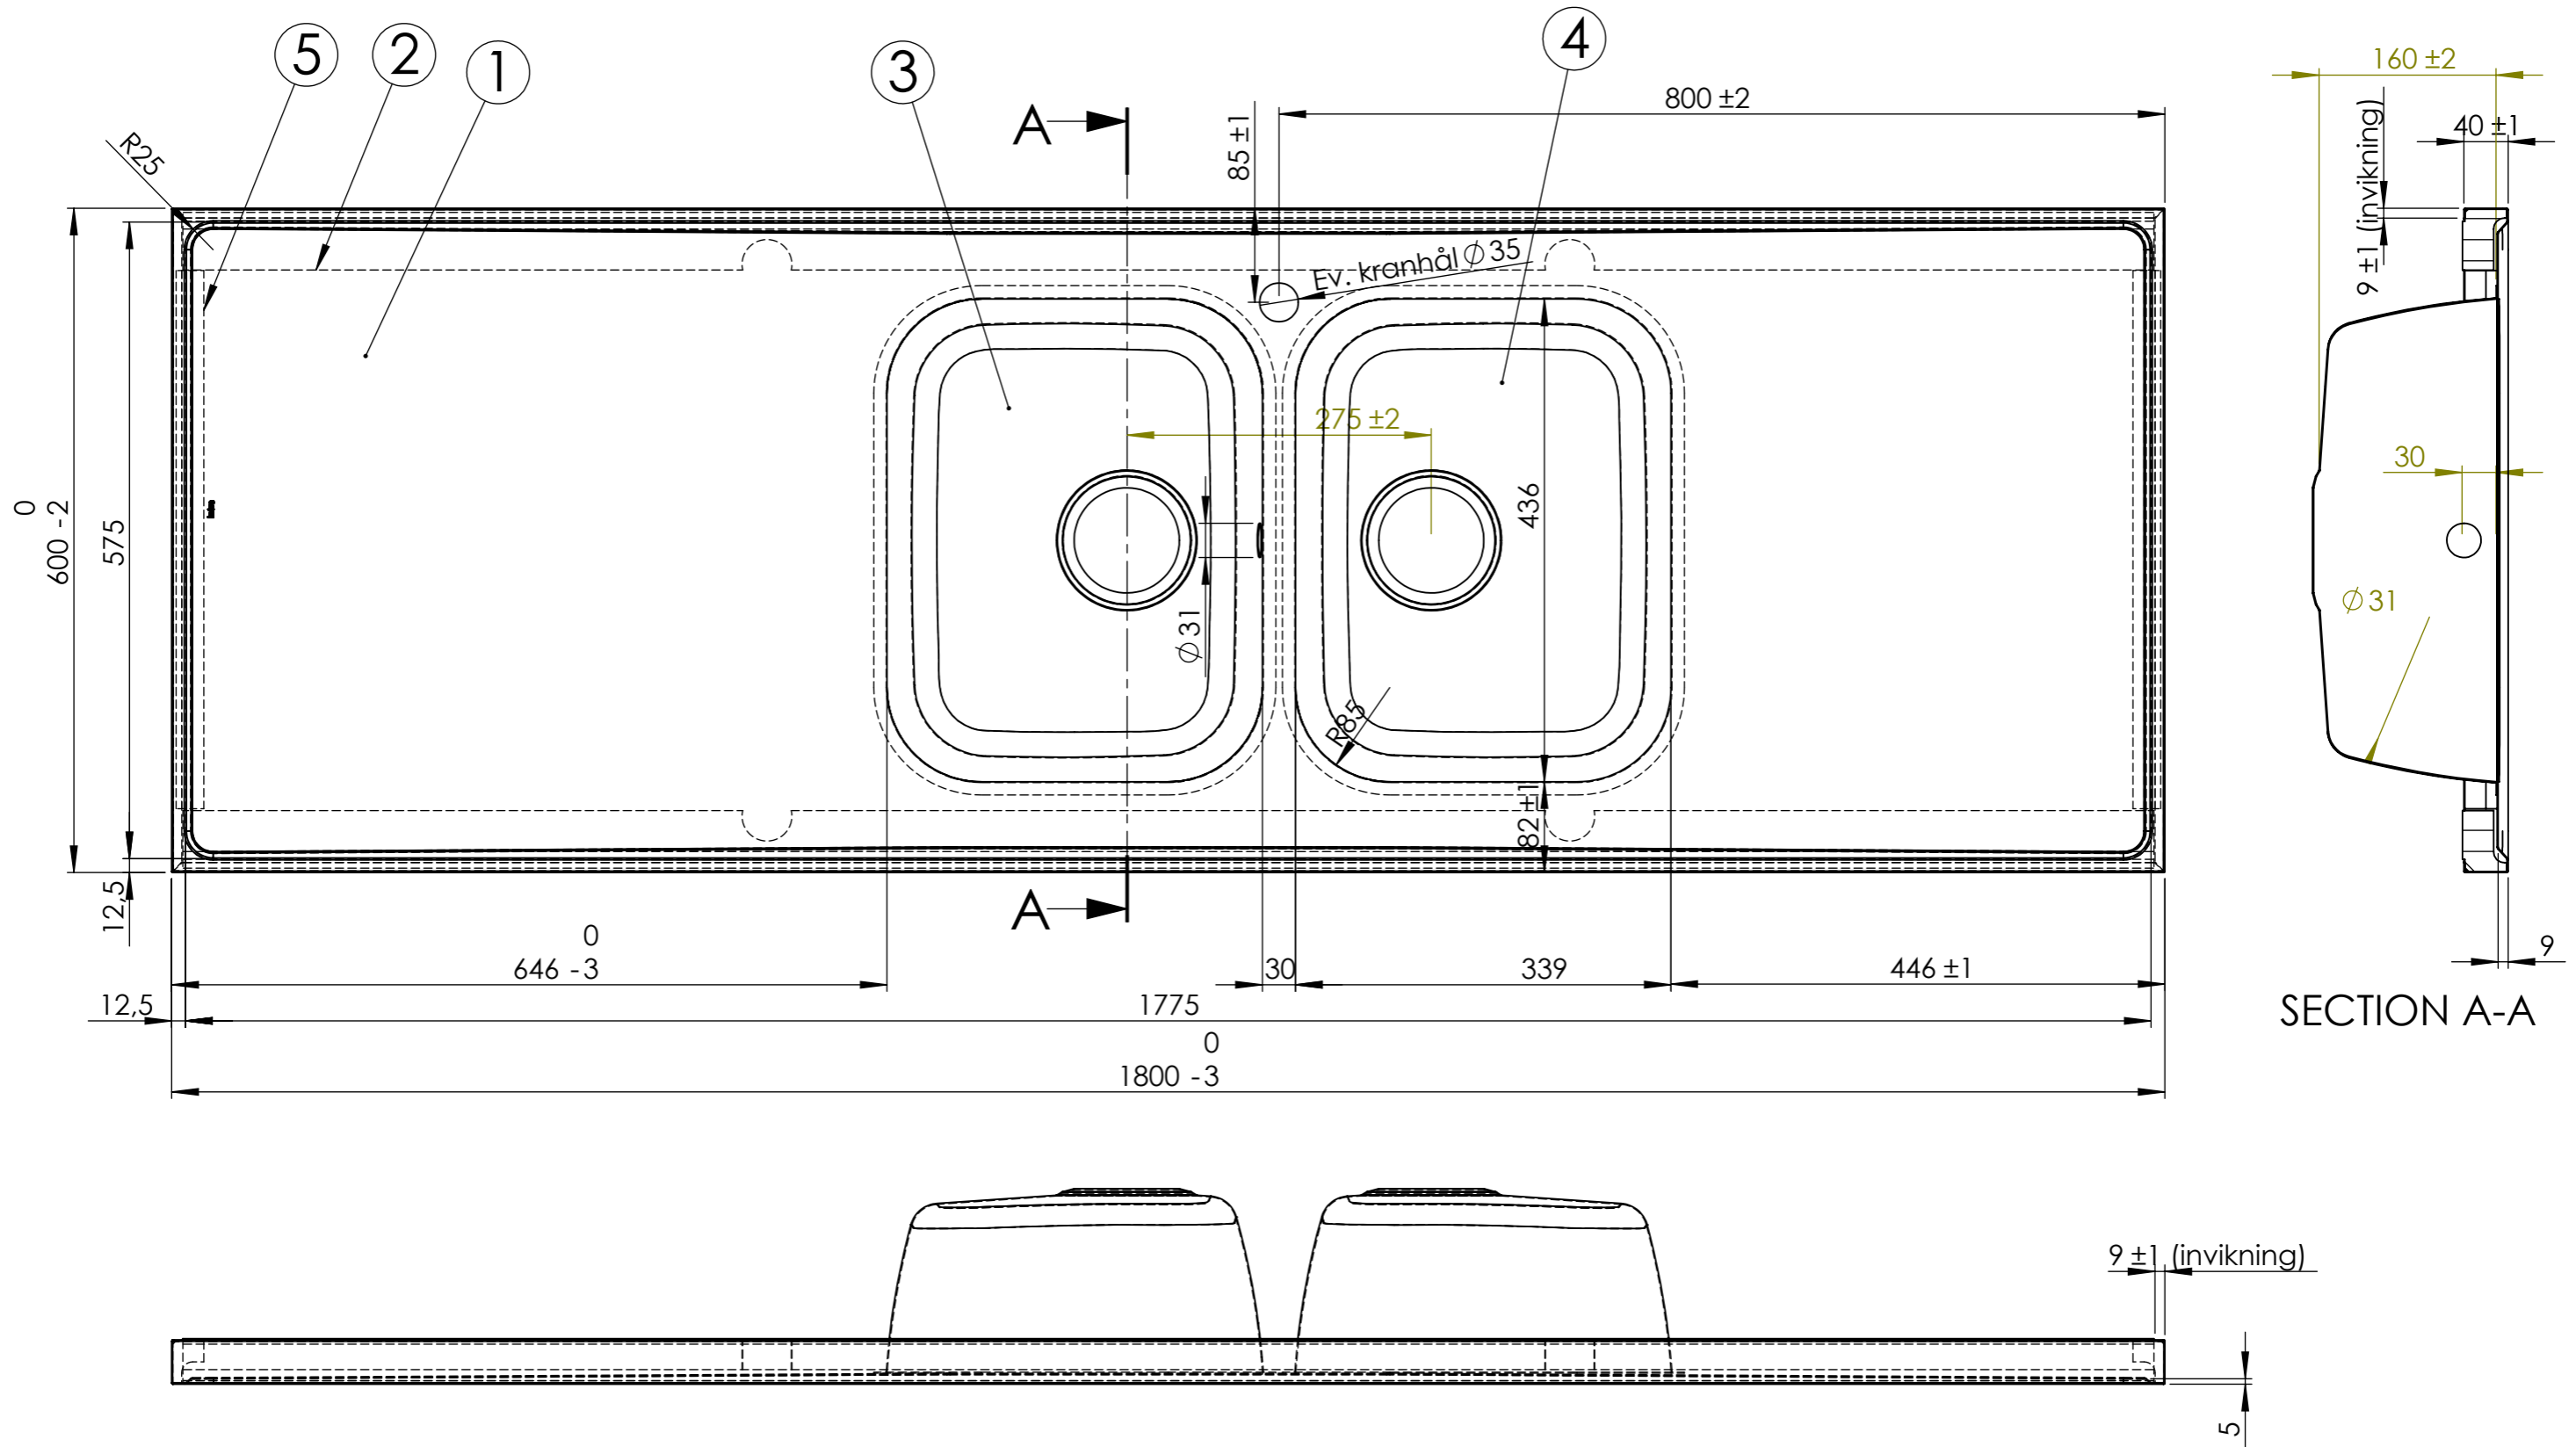

Denna handling är vår egendom och får ej utan vårt skriftliga medgivande kopieras, förevisas eller överlämnas till obehörig person

Vänster och höger.  
Höger modell visad.

DET.NR.	ANTAL	BENÄMNING	MATERIAL	NOTERING
1	1	Bänksplan 1800-40 34D	EN 1.4301	
2	2	Ram 18 F\B 40	MDF-board	
3	1	Låda YL34 Avl. Ø95 160dj MB31	EN 1.4301	
4	1	Låda YL34 Avl. Ø95 160dj	EN 1.4301	
5	2	Gavellist typ4 600 bred 40 vulst	MDF-board	

Konstr.	Ritad	HG	Godk.	Ers.	Tolerans där ej annat angivits:	 Ändr.
Dat.	Skala	2010-04-07	1:5		SS 2768 c	
				Atlantic 1800x600x40 M34D avl. 97		Ritn.nr 15220