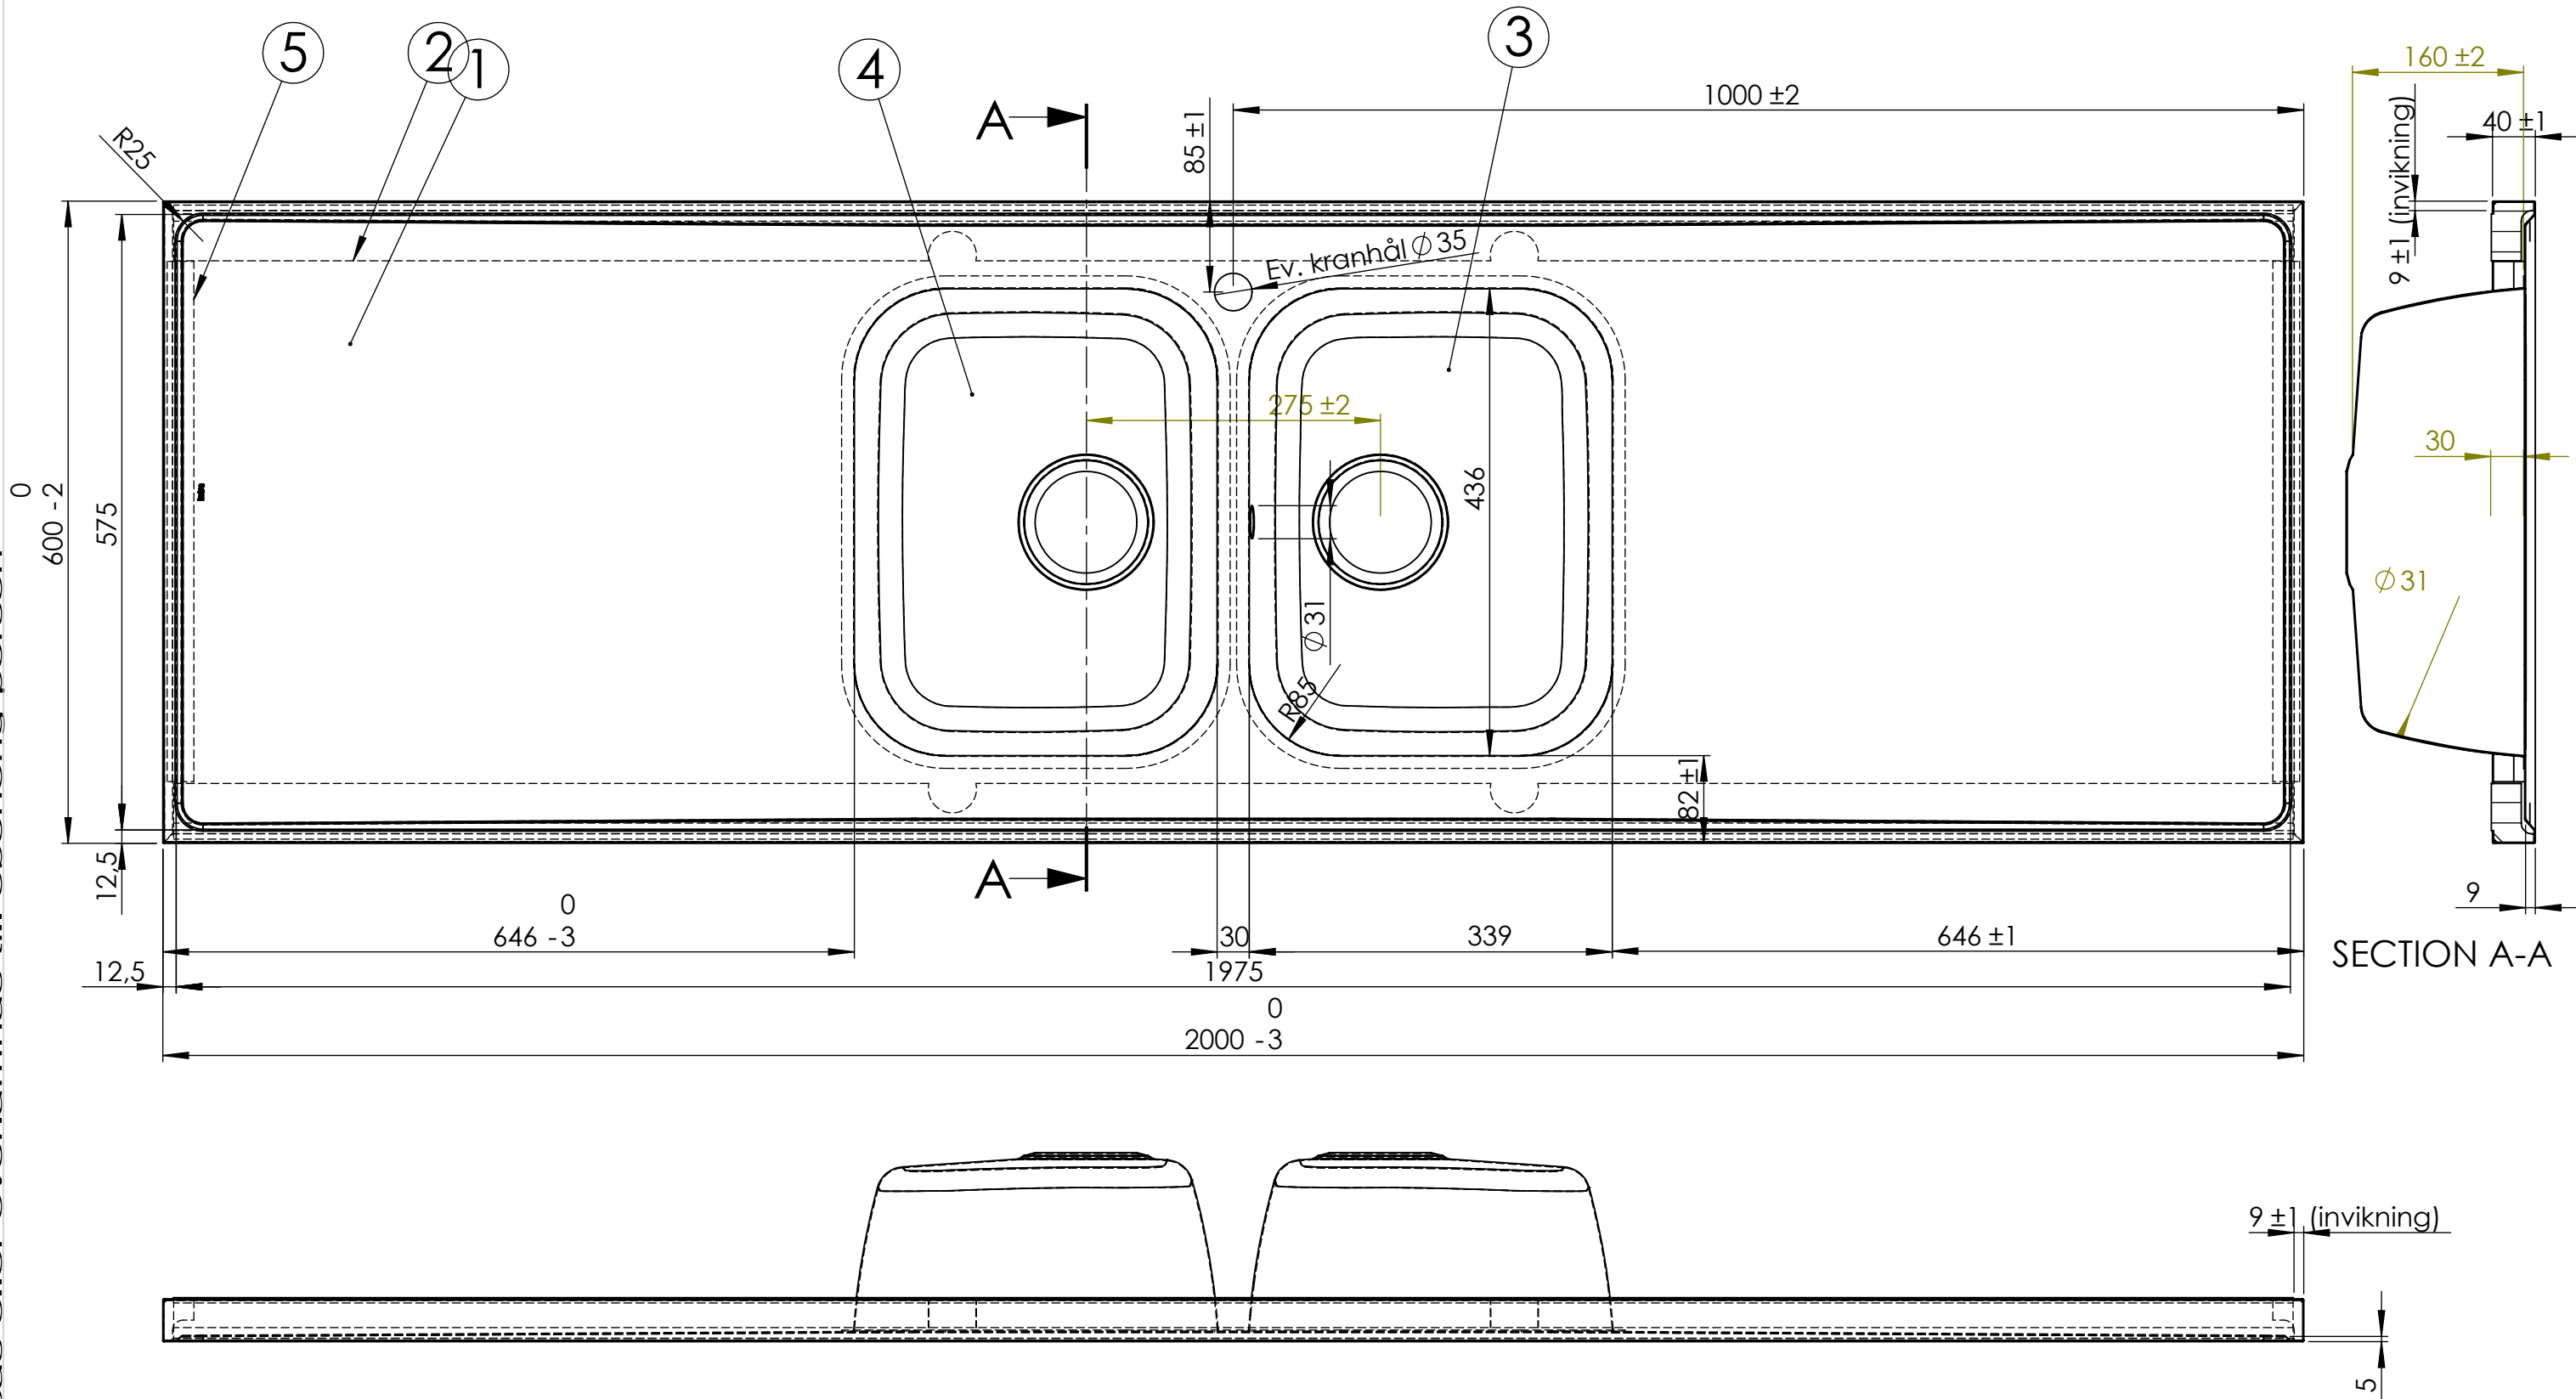

Denna handling är vår egendom och får ej utan vårt skriftliga medgivande kopieras, förevisas eller överlämnas till obehörig person

Vänster och höger.  
Höger modell visad.

DET.NR.	ANTAL	BENÄMNING	MATERIAL	NOTERING
1	1	Bänksplan 2000-40 34D	EN 1.4301	
2	2	Ram 20 F\B 40	MDF-board	
3	1	Låda YL34 Avl. Ø95 160dj MB31	EN 1.4301	
4	1	Låda YL34 Avl. Ø95 160dj	EN 1.4301	
5	2	Gavellist typ4 600 bred 40 vulst	MDF-board	

Konstr.	Ritad	HG	Godk.	Ers.	Tolerans där ej annat angivits:	 Ändr.
Dat.	Skala	2010-04-07	1:5		SS 2768 c	
				Atlantic 2000Cx600x40 M34D avl. 97		Ritn.nr 15221