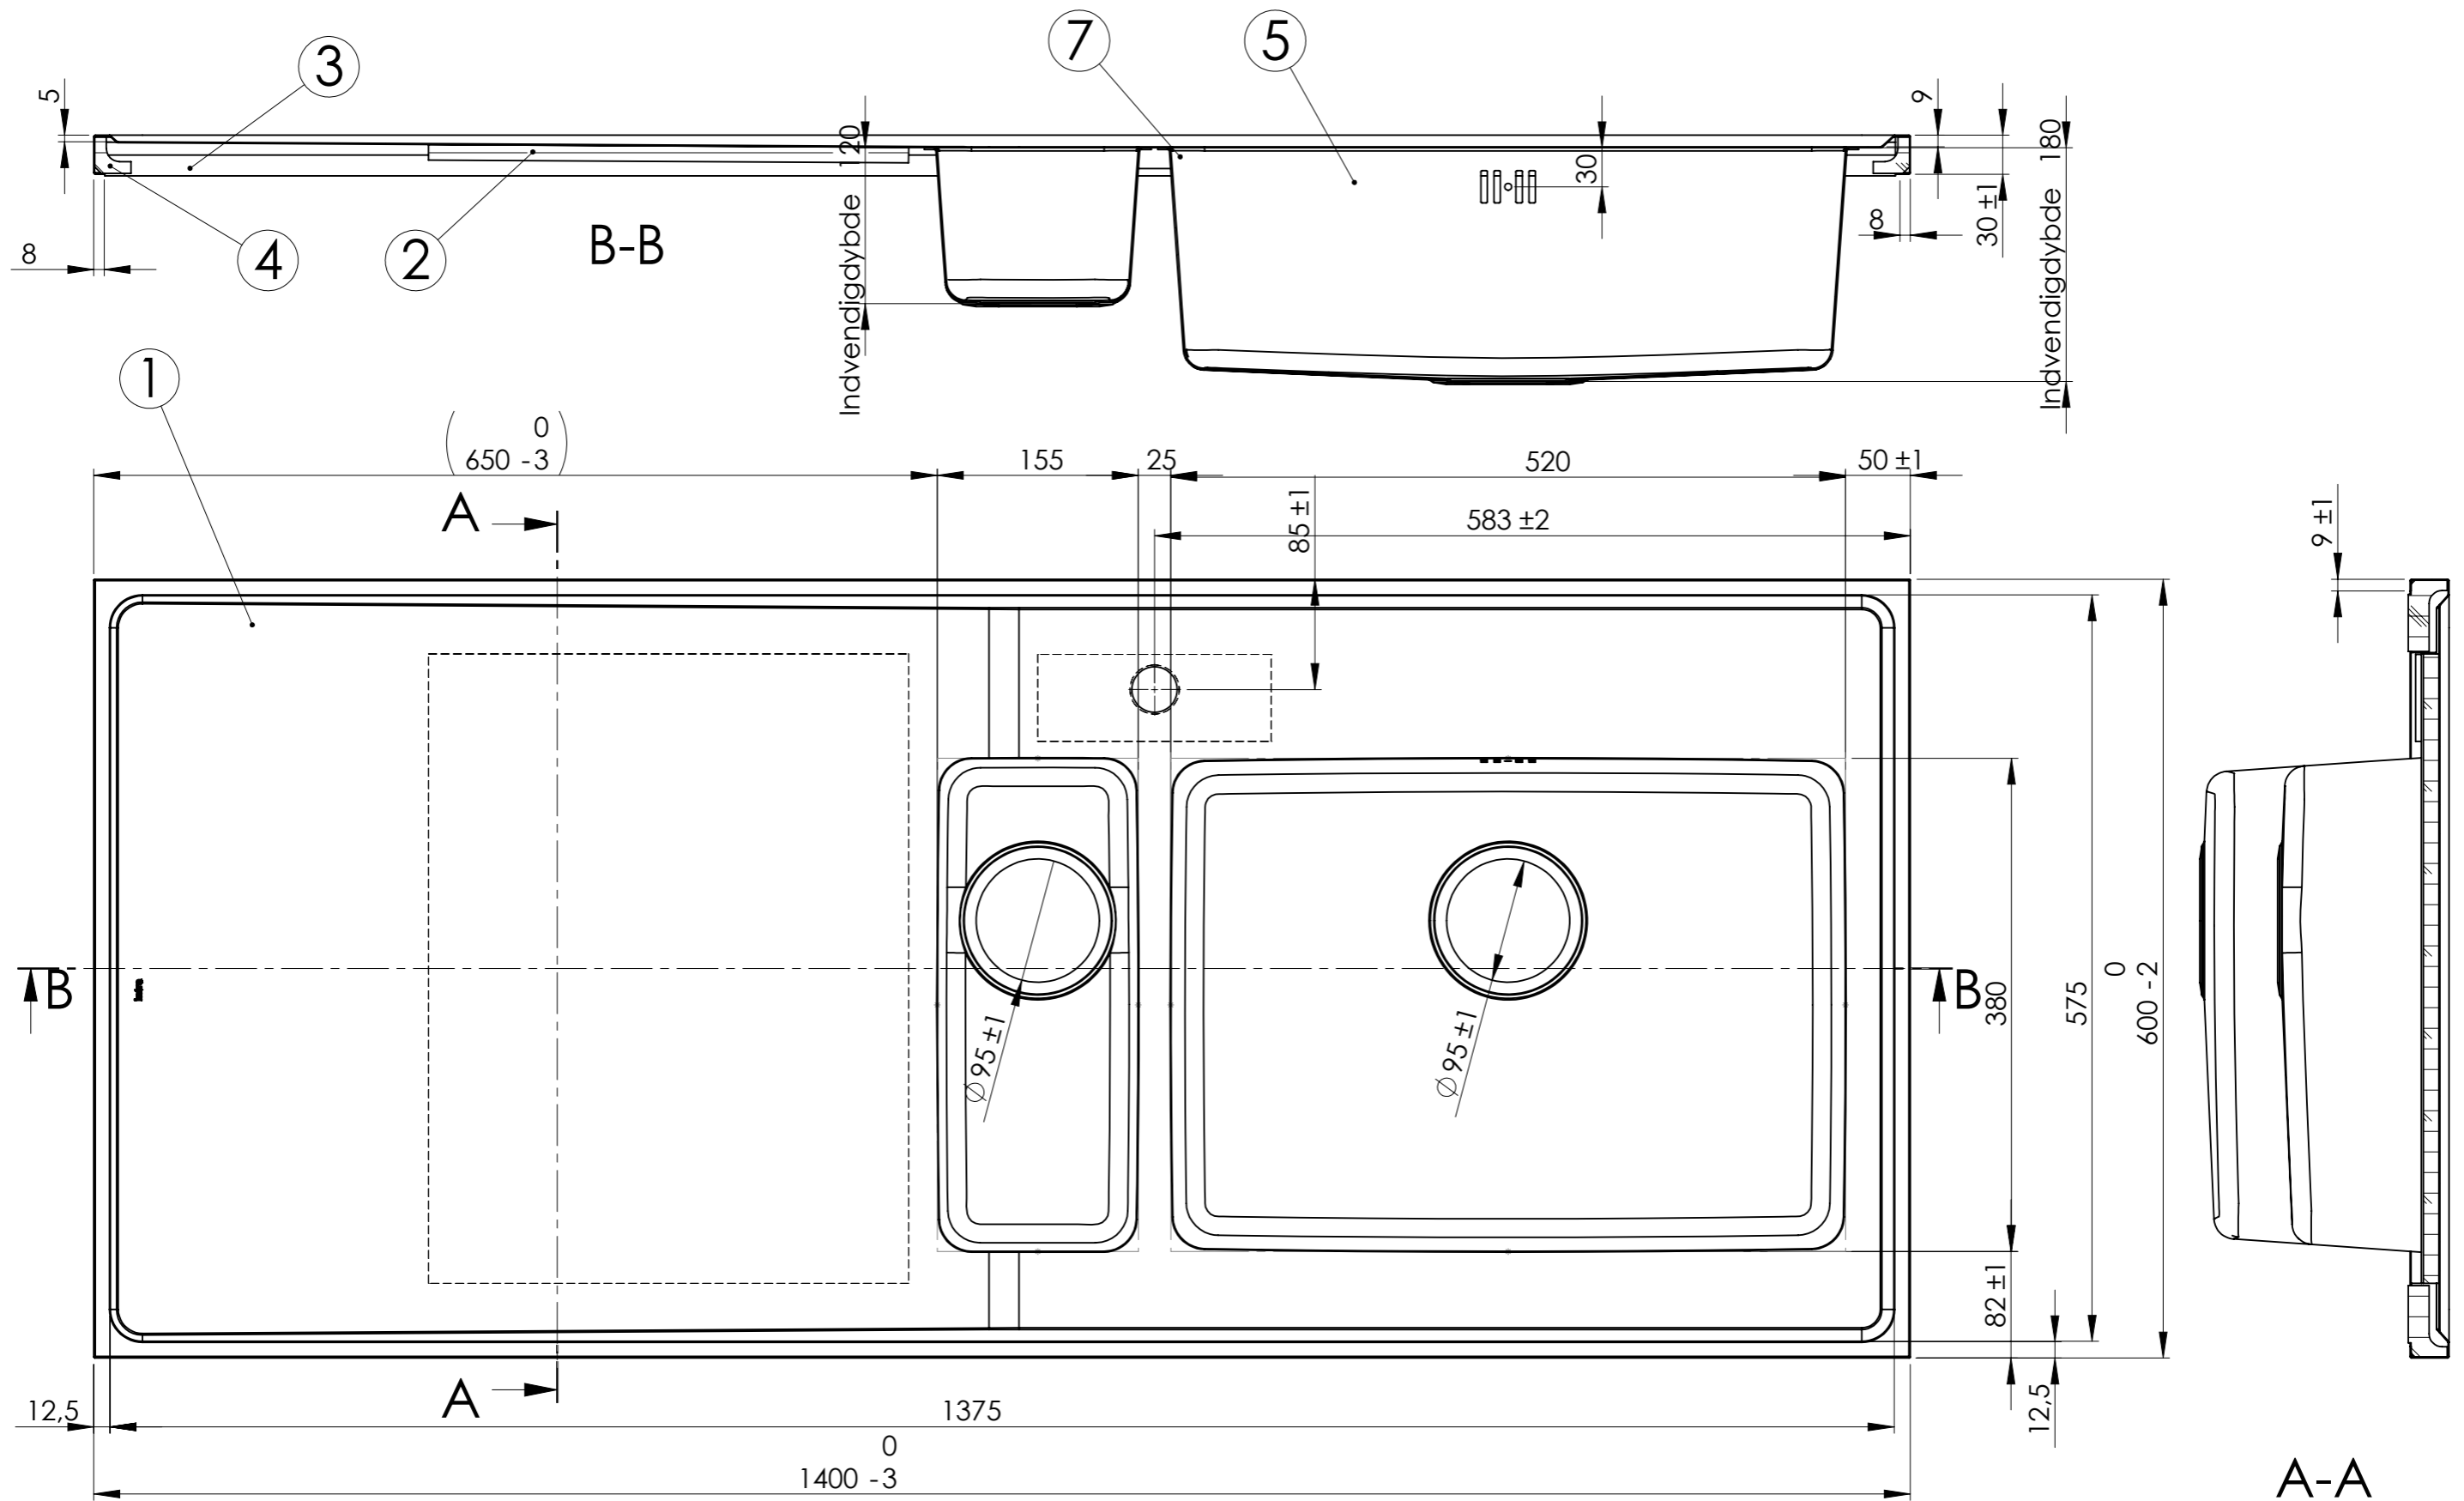

Denna handling är vår egendom och får ej utan vårt skriftliga medgivande kopieras, föredras eller överlämnas till obehörig person

DET.NR.	QGX14-03/QGX1400R/QUGX1400R/QTY.	BENÄMNING	MATERIAL	NOTERING
1	1	QUGX1400R	EN 1.4301	
2	1	485x370x12	Windex-board	
3	2	Ram 14 FIB typ 4	MDF-board	
4	2	Gavellist typ4 L=486 30	MDF-board	
5	1	FR520 Ej bottenprägling ej logga	EN 1.4301	
6	1	155 Kumme	EN 1.4301	
7	1	Armatürkloss Qube	MDF-board	

Konstr.	Ritad	MR	Godk.	Snst nr.	Ers.	Tolerans där ej annat angivits: SS 2768 c
Dat.		Skala		Qube		Ändr.
2010-06-28		1:5		QGX14-03		
intra				Inspired by design		Ritn.nr 15229