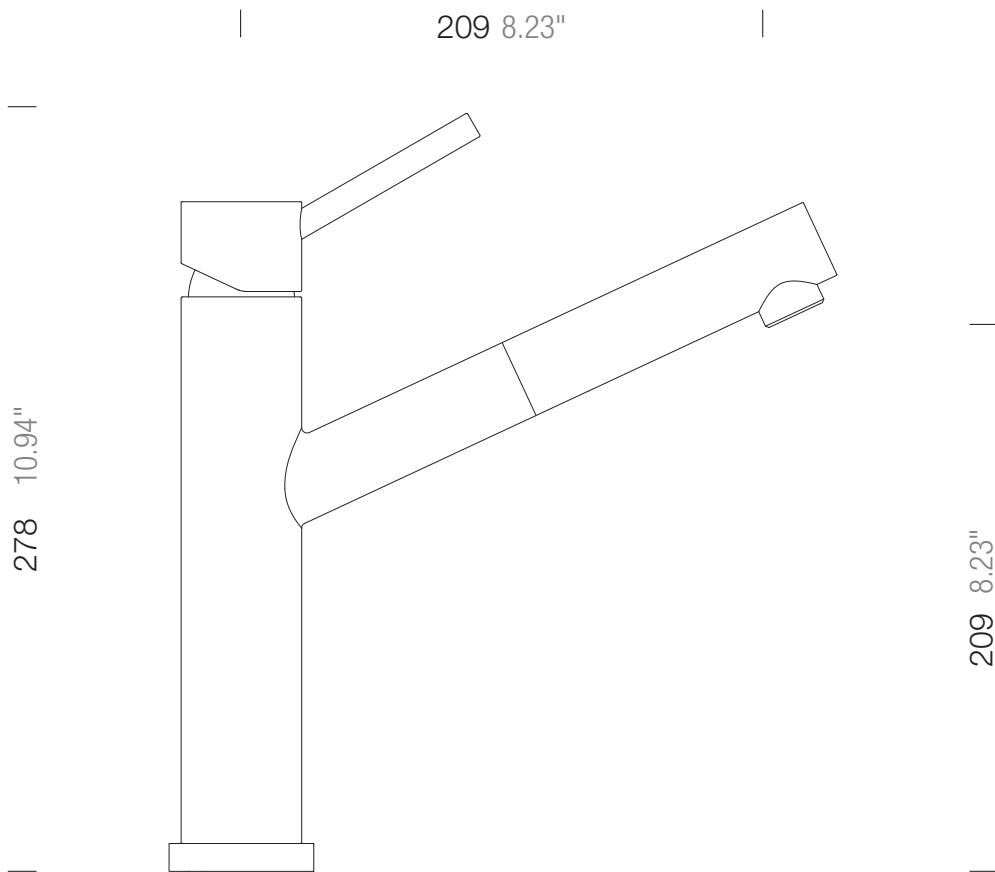

SCHOCK

SCHOCK ALTOS W 

529125

Lochbohrung \varnothing 35

Hole 1.37"