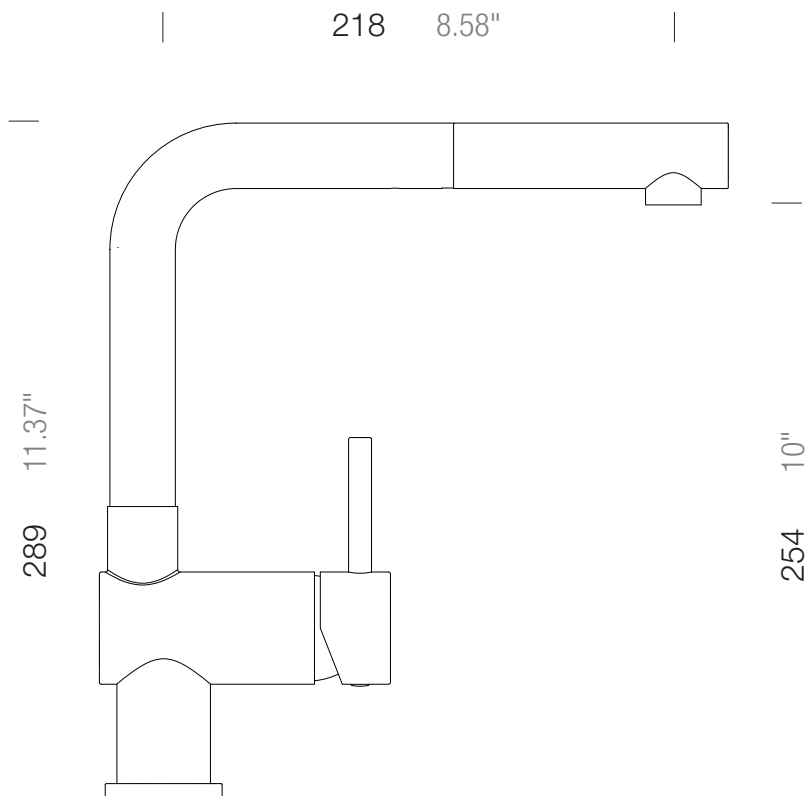

SCHOCK

SCHOCK PIA 

537120

Lochbohrung \varnothing 35

Hole 1.37"