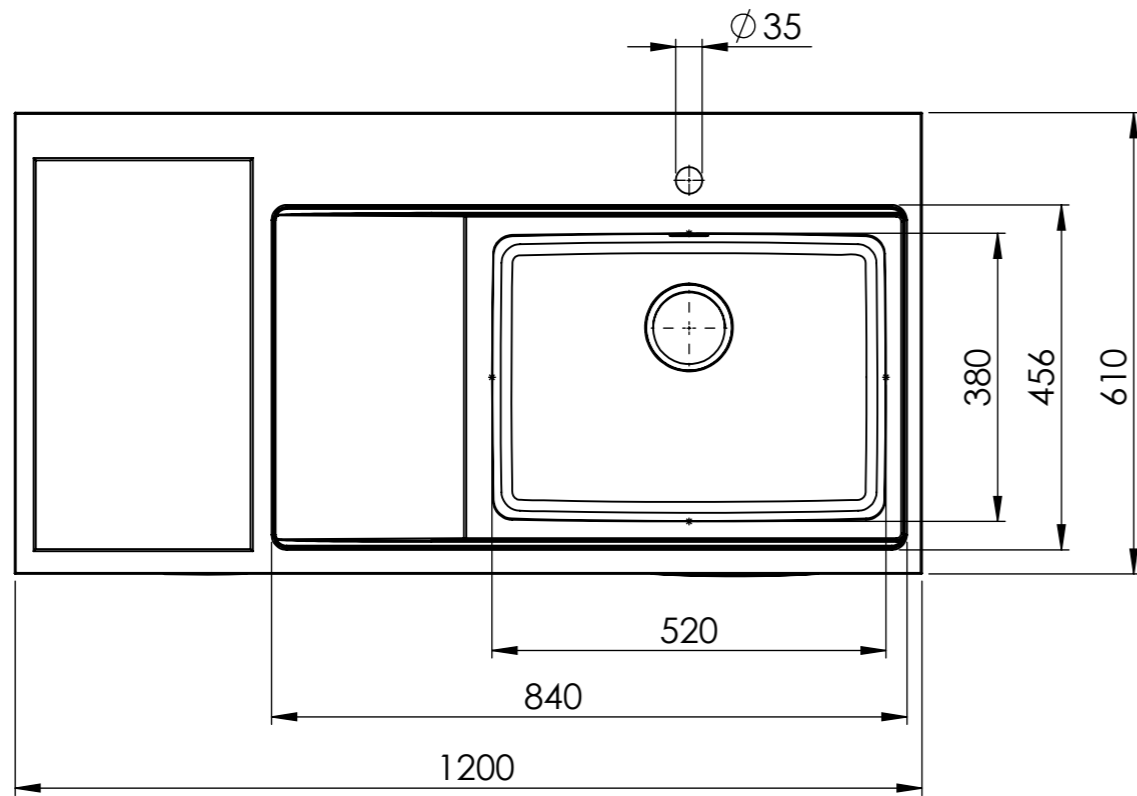

Denna handling är vår egendom och får ej utan vårt skriftliga medgivande kopieras, förvisas eller överlämnas till obehörig person

SECTION A-A

Konstr.	Ritad	LC	Godk.	FR	Smst nr.	Ers.	Tolerans där ej annat angivits:
							ISO 2768 m
Dat.		Skala			Sammanställning och ritning		Ritn.nr
2019-10-03		1:10			Culina 1200		15697-15
intra SCANDINAVIAN DESIGN							Ändr. A