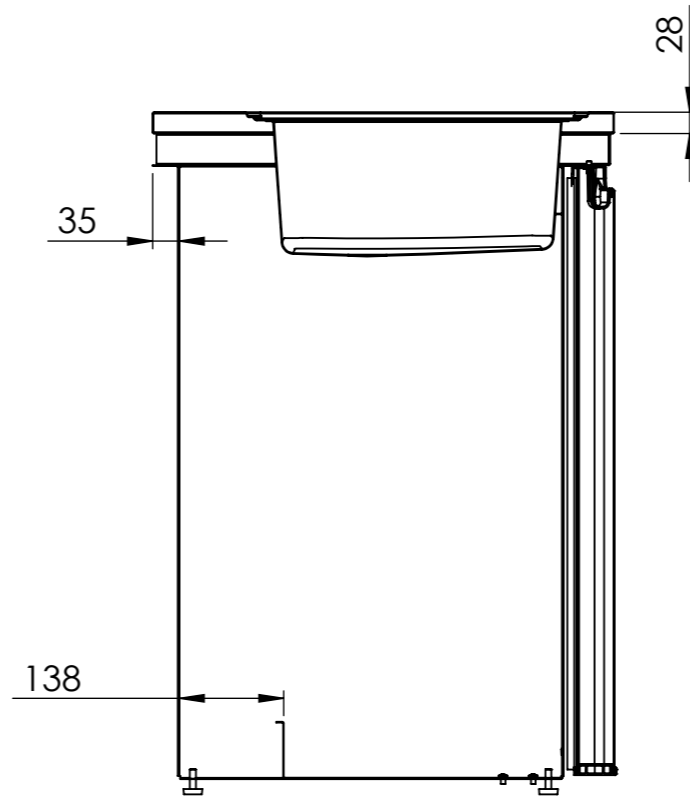

Denna handling är vår egendom och får ej utan vårt skriftliga medgivande kopieras, förvisas eller överlämnas till obehörig person

SECTION A-A

Konstr.	Ritad	LC	Godk.	FR	Smst nr.	Ers.	Tolerans där ej annat angivits:
							ISO 2768 m
Dat.		Skala			Sammanställning och ritning		Ritn.nr
2019-10-03		1:10			Culina 1200		15697-15
intra SCANDINAVIAN DESIGN							Ändr. A