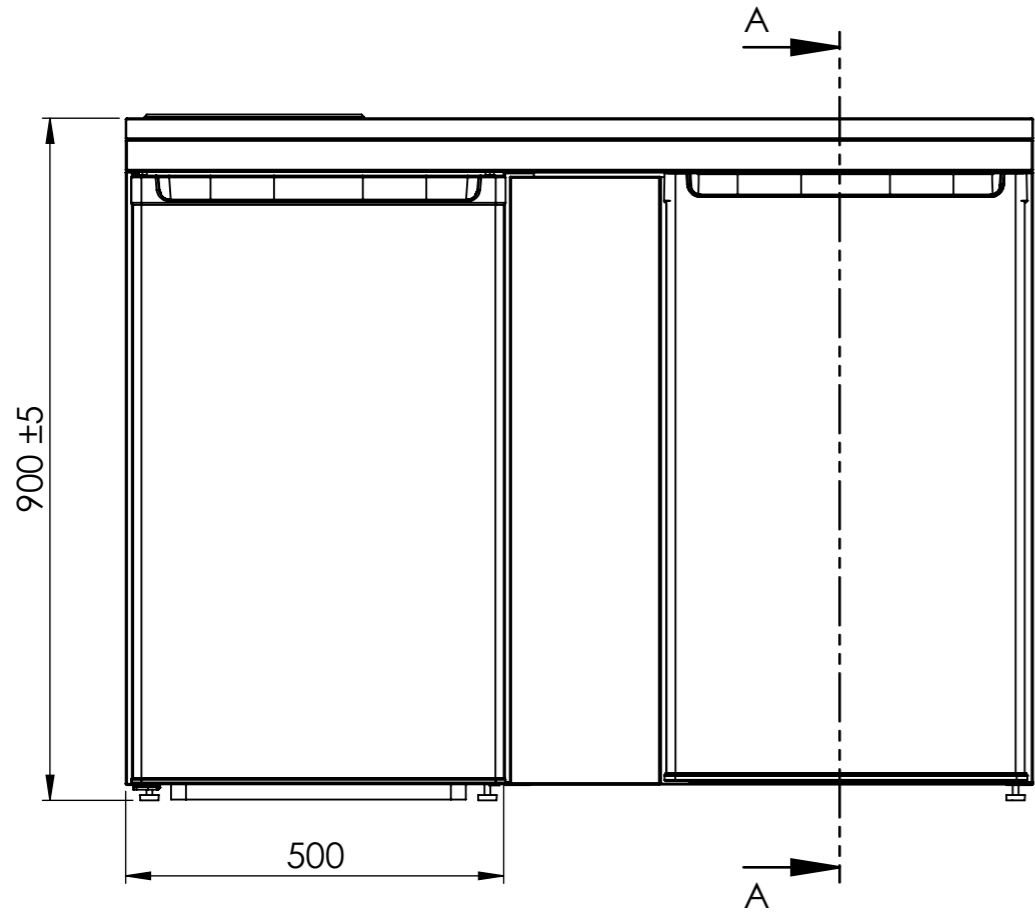

Denna handling är vår egendom och får ej utan vårt skriftliga medgivande kopieras, förvisas eller överlämnas till obehörig person

SECTION A-A

Konstr.	Ritad	LC	Godk.	FR	Smst nr.	Ers.	Tolerans där ej annat angivits:
							ISO 2768 m
Dat.		Skala			Sammanställning och ritning		Ritn.nr
2019-10-03		1:10			Culina 1200		15697-15
intra SCANDINAVIAN DESIGN							Ändr. A