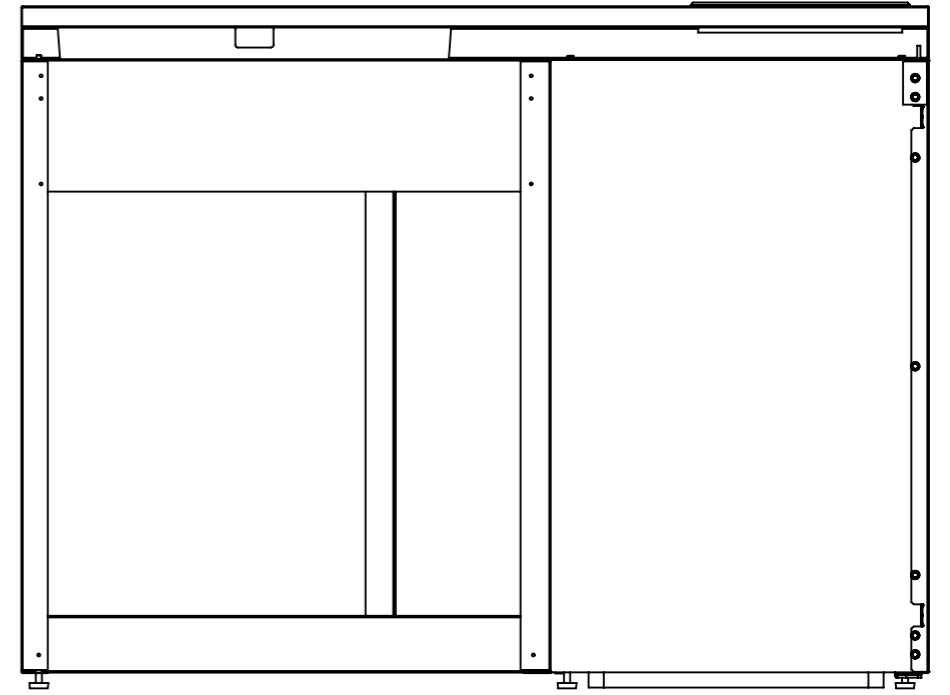

Denna handling är vår egendom och får ej utan vårt skriftliga medgivande kopieras, förvisas eller överlämnas till obehörig person

SECTION A-A

Konstr.	Ritad	LC	Godk.	FR	Smst nr.	Ers.	Tolerans där ej annat angivits:
							ISO 2768 m
Dat.		Skala			Sammanställning och ritning		Ritn.nr
2019-10-03		1:10			Culina 1200		15697-15
intra SCANDINAVIAN DESIGN							Ändr. A