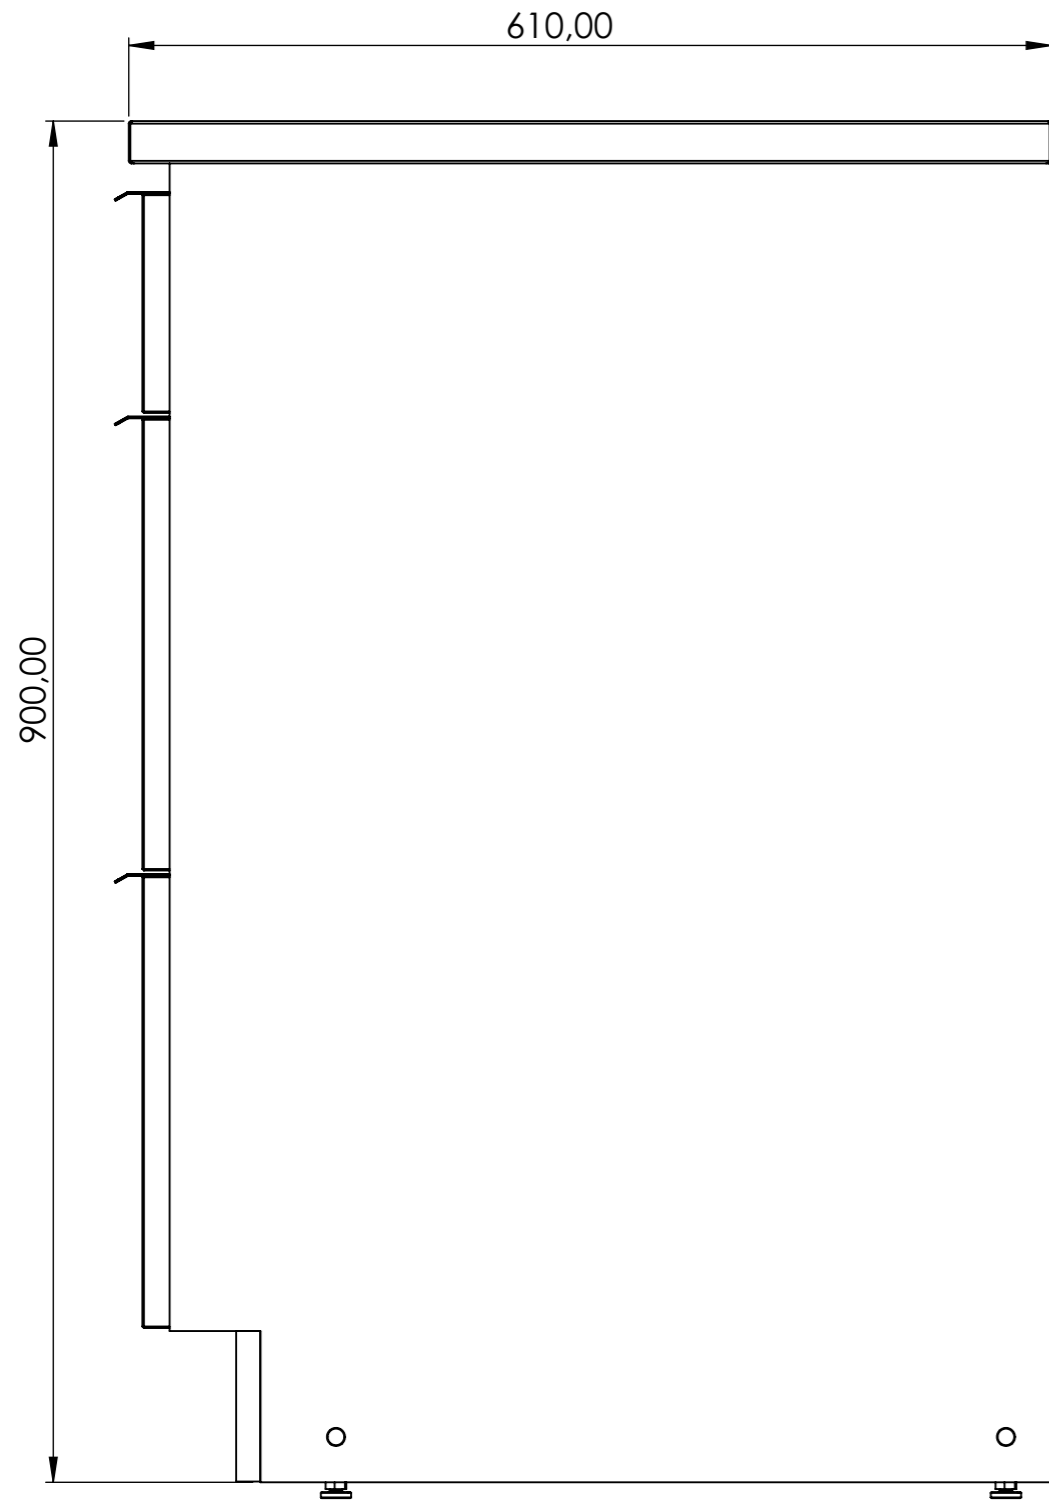

Denna handling är vår egendom och får ej utan vårt skriftliga medgivande kopieras, förevisas eller överlämnas till obehörig person

Konstr. GaCa	Ritad GaCa	Godk.	Smst nr.	Ers.	Tolerans där ej annat angivits: ISO 2768 m	 Ändr. -
Dat. 2018-11-21	Skala 1:10		Culina 400 Draw unit Cpl. draw unit 40 CKWCUL-DRAWUNIT	Ritn.nr 15670-3		
 SCANDINAVIAN DESIGN						