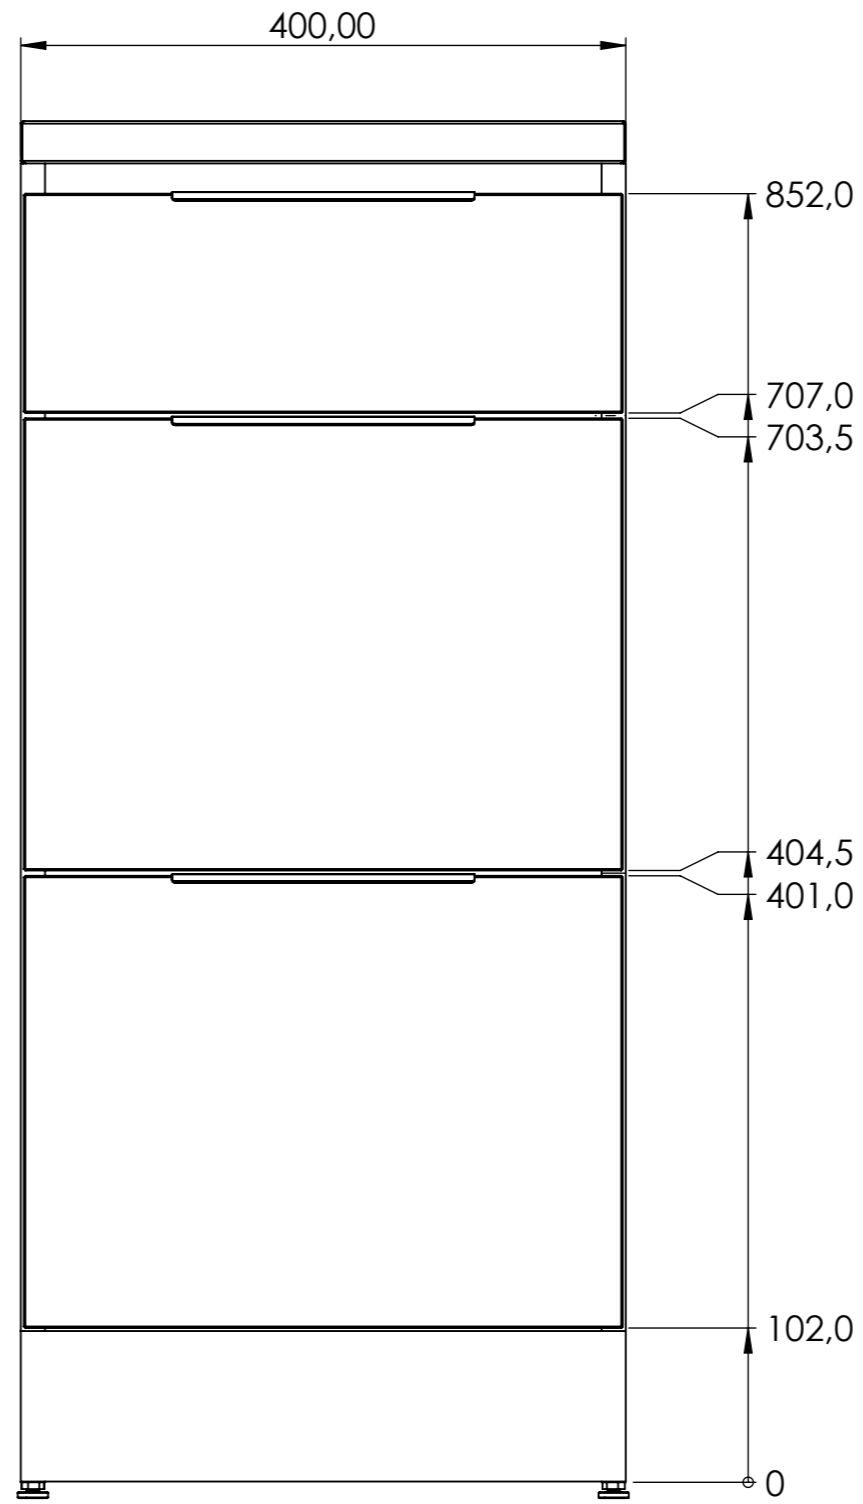

Denna handling är vår egendom och får ej utan vårt skriftliga medgivande kopieras, förevisas eller överlämnas till obehörig person

Konstr. GaCa	Ritad GaCa	Godk.	Smst nr.	Ers.	Tolerans där ej annat angivits: ISO 2768 m	 Ändr. -
Dat. 2018-11-21	Skala 1:10		Culina 400 Draw unit Cpl. draw unit 40 CKWCUL-DRAWUNIT	Ritn.nr 15670-3		
 SCANDINAVIAN DESIGN						