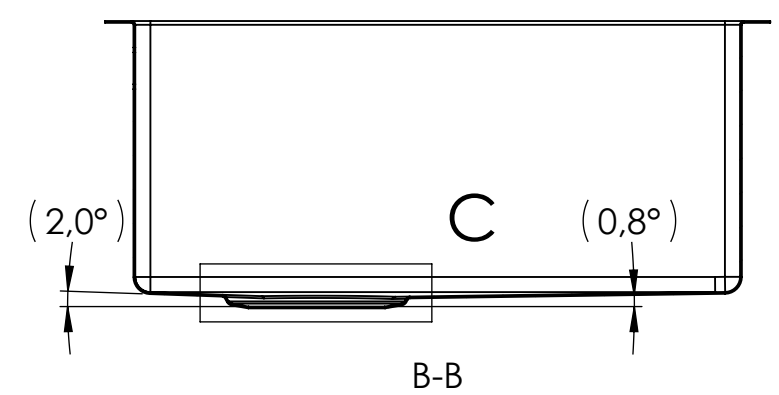

Denna handling är vår egendom och får ej utan vårt skriftliga medgivande kopieras, förvisas eller överlämnas till obehörig person

Material: Stainless Steel 304 1,2mm

Konstr. GaCa	Ritad GaCa	Godk. MR	Smst nr.	Ers.	Tolerans där ej annat angivits: ISO 2768 m
Dat. 2019-03-05		Skala 1:5	BALTIC BALTIC585SH-LW_Right Welded/Fabricated basin		Ritn.nr 15616-2
					Ändr. A