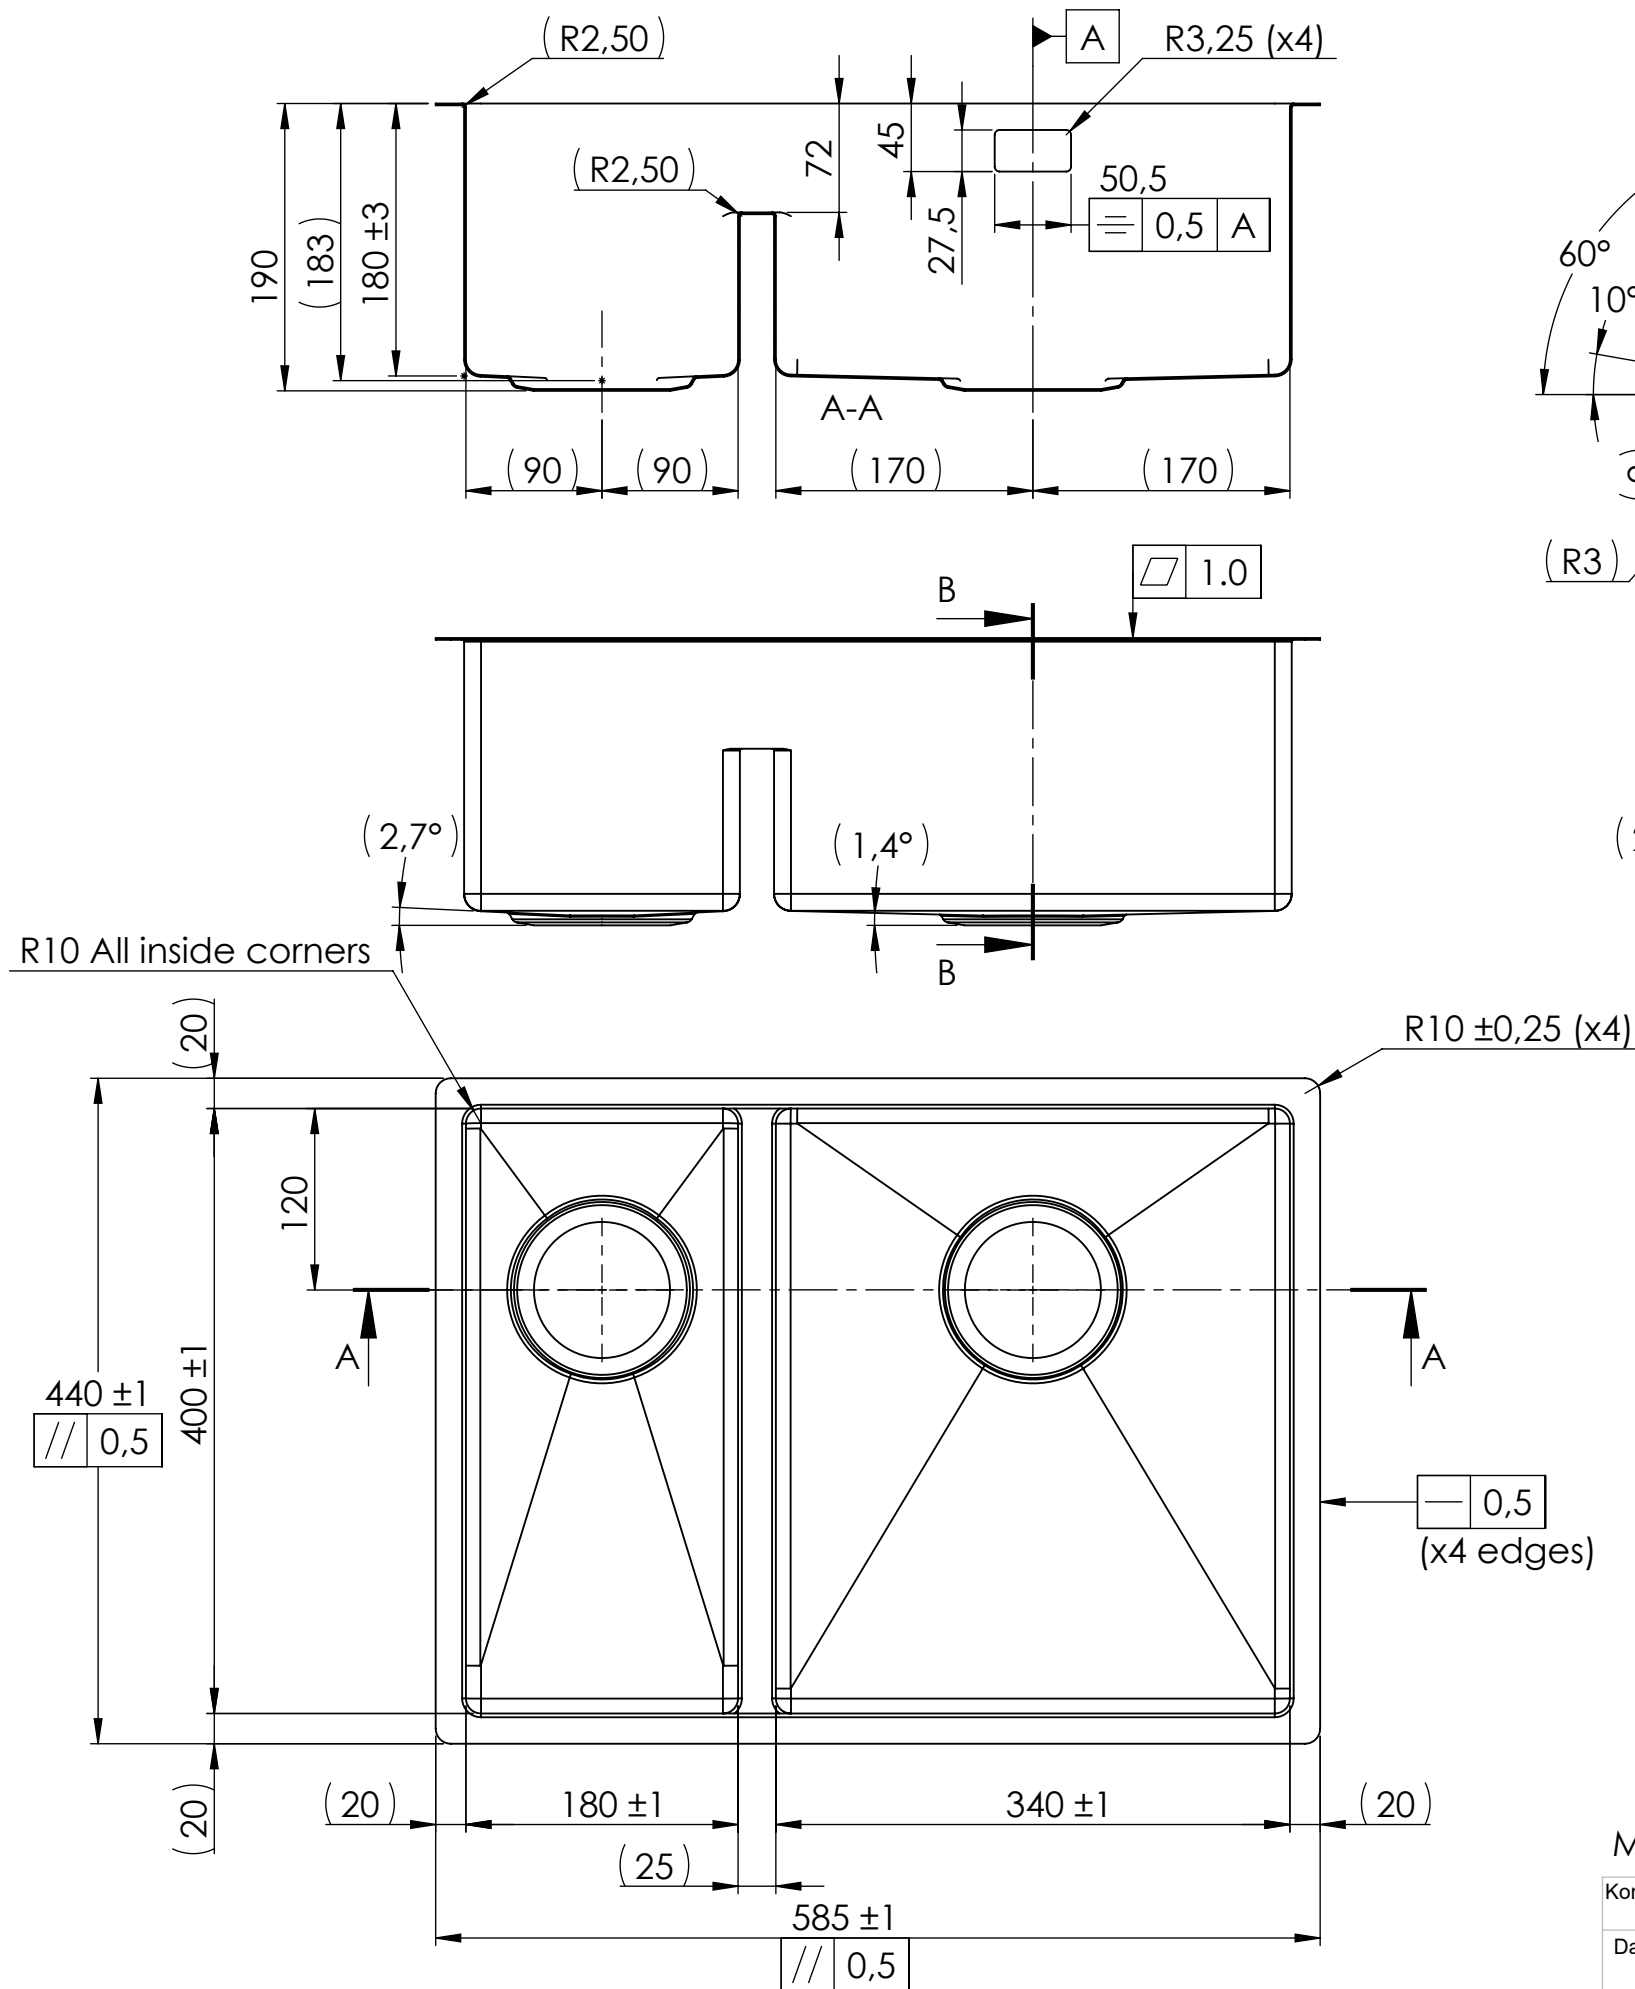

Denna handling är vår egendom och får ej utan vårt skriftliga medgivande kopieras, förvisas eller överlämnas till obehörig person

Material: Stainless Steel 304 1,2mm

Konstr. GaCa	Ritad GaCa	Godk. MR	Smst nr.	Ers.	Tolerans där ej annat angivits: ISO 2768 m
Dat. 2019-03-05		Skala 1:5	BALTIC BALTIC585SH-LW_Right Welded/Fabricated basin		Ritn.nr 15616-2
					Ändr. A