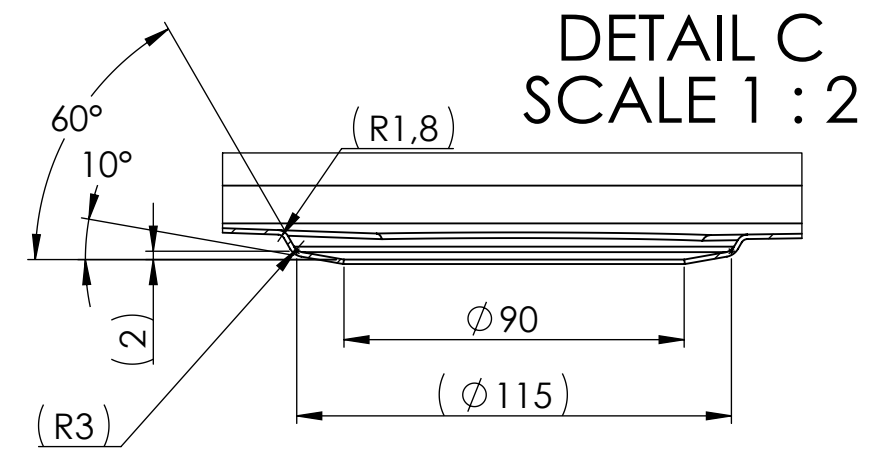

Denna handling är vår egendom och får ej utan vårt skriftliga medgivande kopieras, förvisas eller överlämnas till obehörig person

Material: Stainless Steel 304 1,2mm

Konstr. GaCa	Ritad GaCa	Godk. MR	Smst nr.	Ers.	Tolerans där ej annat angivits: ISO 2768 m
Dat. 2019-03-05		Skala 1:5	BALTIC BALTIC585SH-LW_Right Welded/Fabricated basin		Ritn.nr 15616-2
					Ändr. A