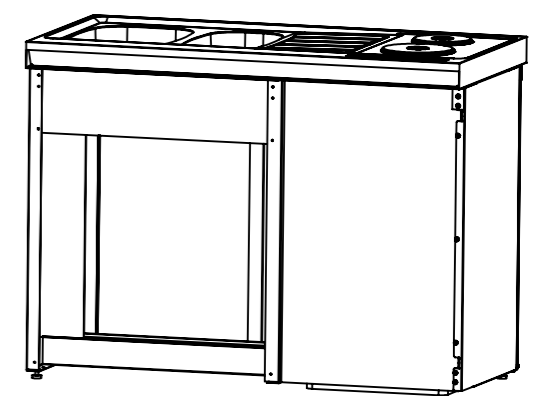

Denna handling är vår egendom och får ej utan vårt skriftliga medgivande kopieras, förvisas eller överlämnas till obehörig person

SECTION A-A

Konstr.	Ritad	LC	Godk.	FR	Smst nr.	Ers.	Tolerans där ej annat angivits:
							ISO 2768 m
Dat.		Skala			Sammanställning och ritning		Ritn.nr
2019-10-04		1:10			CK 1200		15697-16
 SCANDINAVIAN DESIGN							Ändr.
							A