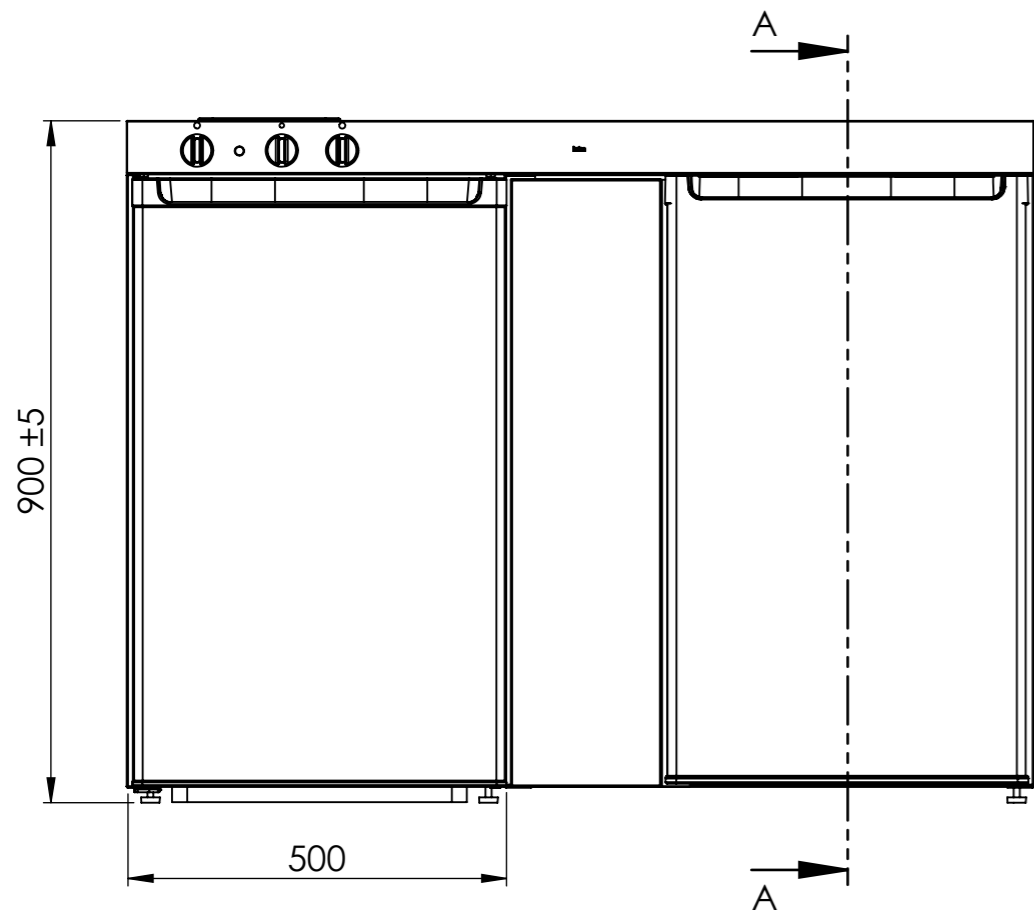

Denna handling är vår egendom och får ej utan vårt skriftliga medgivande kopieras, förvisas eller överlämnas till obehörig person

SECTION A-A

Konstr.	Ritad	LC	Godk.	FR	Smst nr.	Ers.	Tolerans där ej annat angivits:
							ISO 2768 m
Dat.		Skala			Sammanställning och ritning		Ritn.nr
2019-10-04		1:10			CK 1200		15697-16
 SCANDINAVIAN DESIGN							Ändr.
							A