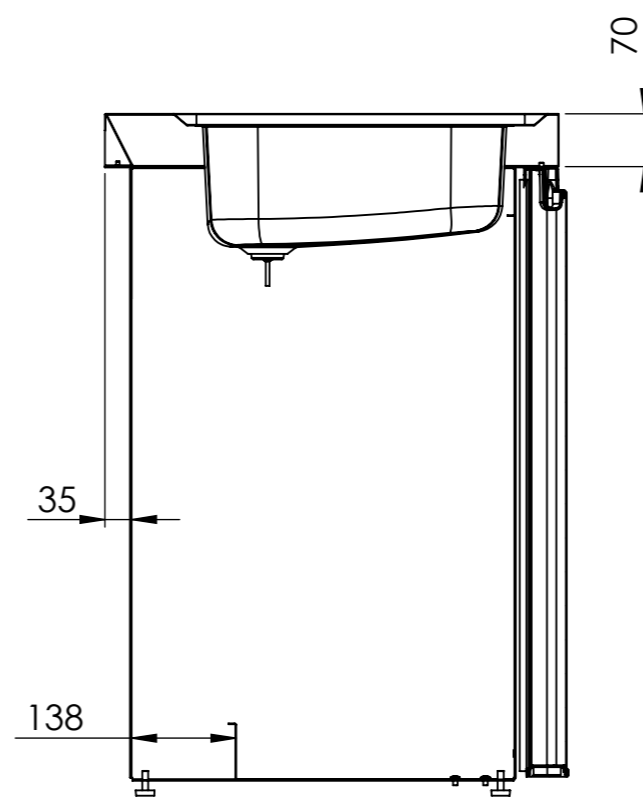

Denna handling är vår egendom och får ej utan vårt skriftliga medgivande kopieras, förvisas eller överlämnas till obehörig person

SECTION A-A

Konstr.	Ritad	LC	Godk.	FR	Smst nr.	Ers.	Tolerans där ej annat angivits:
							ISO 2768 m
Dat.		Skala			Sammanställning och ritning		Ritn.nr
2019-10-04		1:10			CK 1200		15697-16
 SCANDINAVIAN DESIGN							Ändr.
							A