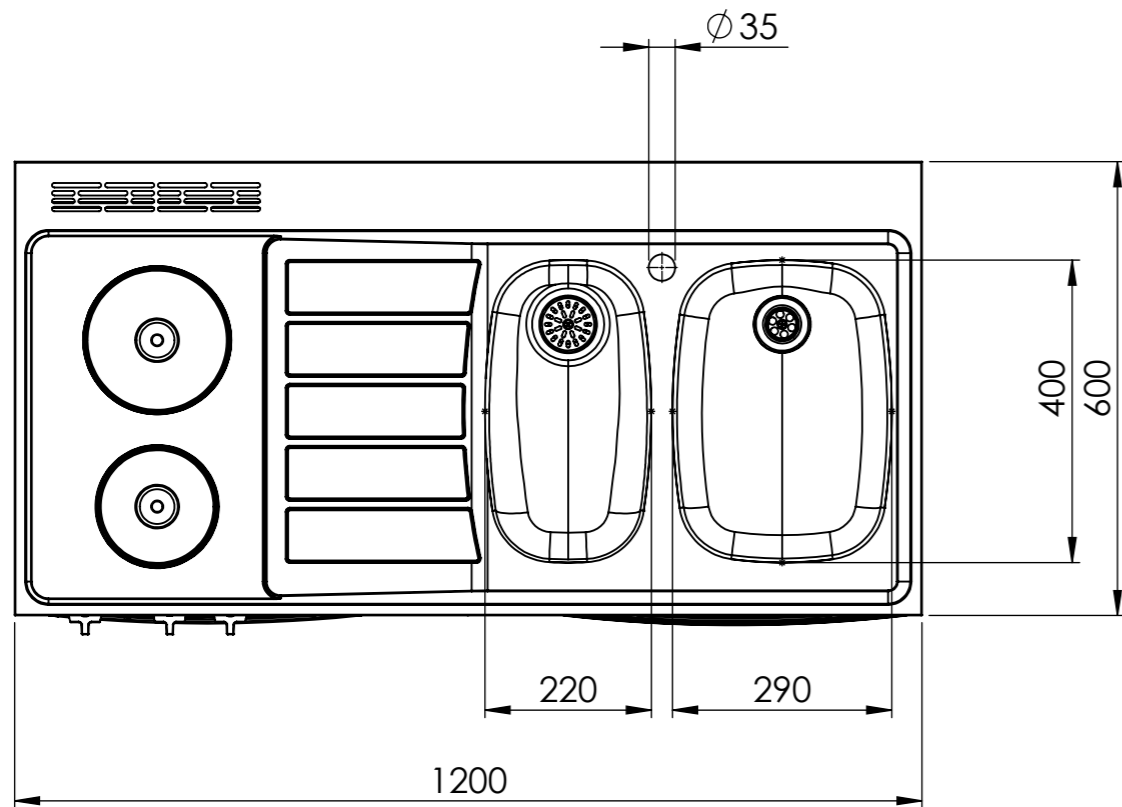

Denna handling är vår egendom och får ej utan vårt skriftliga medgivande kopieras, förvisas eller överlämnas till obehörig person

SECTION A-A

Konstr.	Ritad	LC	Godk.	FR	Smst nr.	Ers.	Tolerans där ej annat angivits:
							ISO 2768 m
Dat.		Skala			Sammanställning och ritning		Ritn.nr
2019-10-04		1:10			CK 1200		15697-16
 SCANDINAVIAN DESIGN							Ändr.
							A