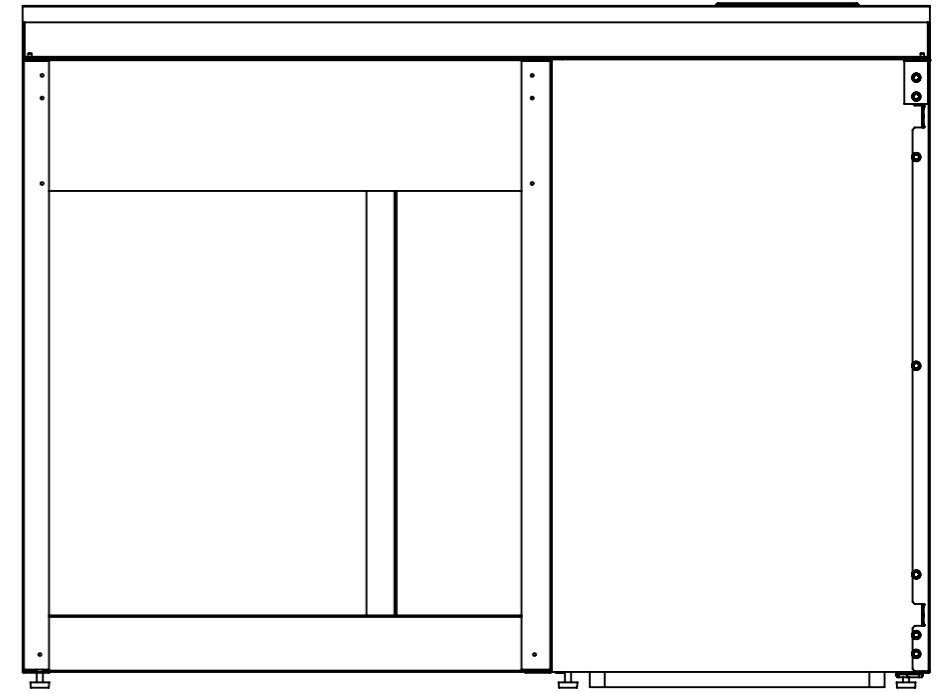

Denna handling är vår egendom och får ej utan vårt skriftliga medgivande kopieras, förvisas eller överlämnas till obehörig person

SECTION A-A

Konstr.	Ritad	LC	Godk.	FR	Smst nr.	Ers.	Tolerans där ej annat angivits:
							ISO 2768 m
Dat.		Skala			Sammanställning och ritning		Ritn.nr
2019-10-04		1:10			CK 1200		15697-16
 SCANDINAVIAN DESIGN							Ändr.
							A