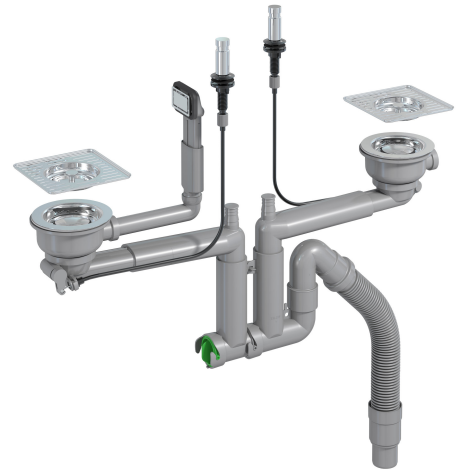

Afløbssæt 783078

Vare nr. 783078
GTIN 6415859748869

Afløbssæt 783078

Udvendige mål i mm	400 x 600 x 114
Materiale	PP (polypropylen)
Bruttovægt i kg	1.63

Beskrivelse

Afløbssæt
Til dobbelt kumme
Med dobbelt løft-op-funktion, firkantet overløb og vandlås

Smartloc systemet leveres med praktiske teleskopudtræksrør, der forenkler monteringen samtidig med det både er flexibelt og pladsbesparende i vaskeskabet. Der er mulighed for sammenkobling af flere afløbssæt eller ekstra tilslutningsstuds. Sammenkoblingspunktet giver også nem adgang til rensning af afløb, uden at man behøver afmontere bundventil fra vasken.

Ekstra tilbehør:
Tilslutningsstuds for ekstra opvaskemaskine tilslutning
Varenummer 783900