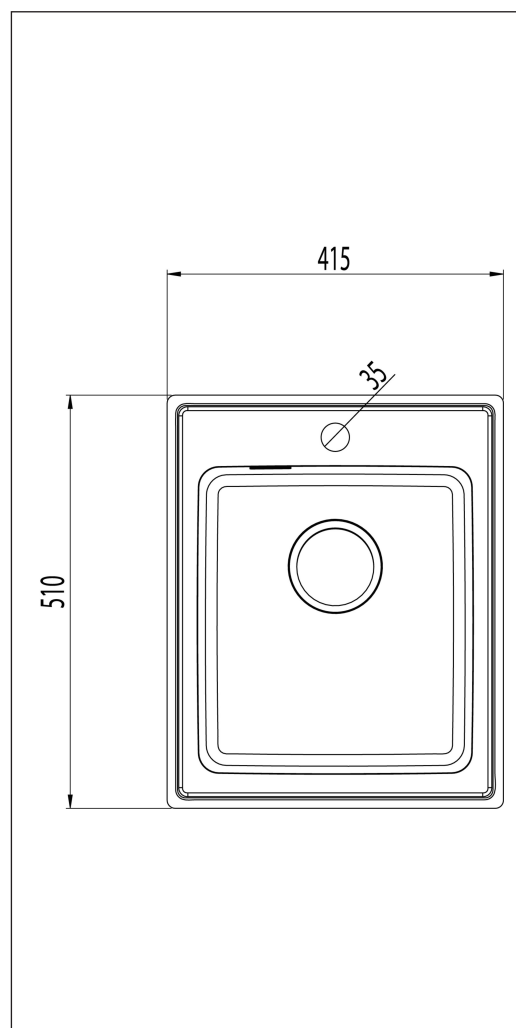

Omnia OMNIA42SF

Vare nr. OMNIA42SF
 GTIN 7393069023190
 VVS nr. 681336100
 DB nr. 2111072

Beskrivelse

Vask med universalkant, der kan anvendes til både nedfældning, underlimning og planlimning. Stilren model til det lile køkken, med stramme linjer og afrundede hjørner. Leveres med manuel basket strainer og vandlås.

Skabsstørrelse	45
Udvendige mål i mm	415 x 510
Mål på kumme i mm	340 x 380 x 160
Udskæringsmål, nedfældningsmodel	395 x 490
Dimension afløbshul i mm	97
Materiale	EN 1.4301, AISI 304, SS2333
Materiale tykkelse i mm	0,9
Antal pr palle	20