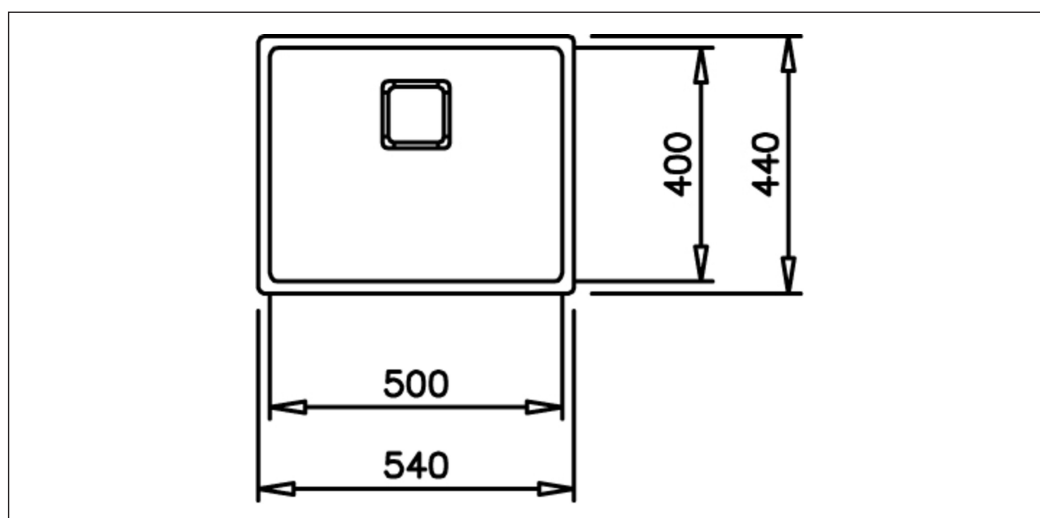

Beskrivelse

Nyhed! Enkeltvask i PVD farve med Intra kant til nedfældning, under- og planlimning. I et skarpt og tidløst design, der passer ind i de fleste køkkener. Leveres med manuel strainer og overløb. PVD farvet cover ved afløb.

PVD processen kan give mindre farveforskel.