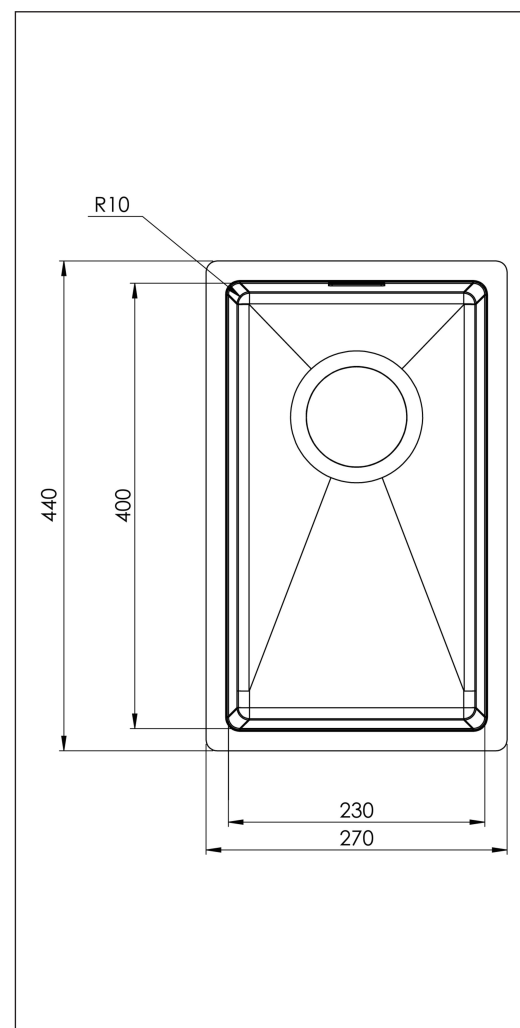

Baltic BALTIC230

Vare nr. BALTIC230
GTIN 7393069024241
DB nr. 2113771

Vare nr. BALTIC230F
GTIN 7393069024258
DB nr. 2113772

Beskrivelse

Lille køkkenvask for under- og planlimning. Leveres med vandlås, overløb med Intra logo og Intra kant.

Separat vare nr. for nedfældning og planlimning
Baltic230F

Skabsstørrelse	40
Udvendige mål i mm	270 x 440
Dybde	180
Mål på kumme i mm	230 x 400
Dimension afløbshul i mm	3½"
Materiale	EN 1.4301, AISI 304, SS2333
Materiale tykkelse i mm	1,2
Nettovægt i kg	2.85