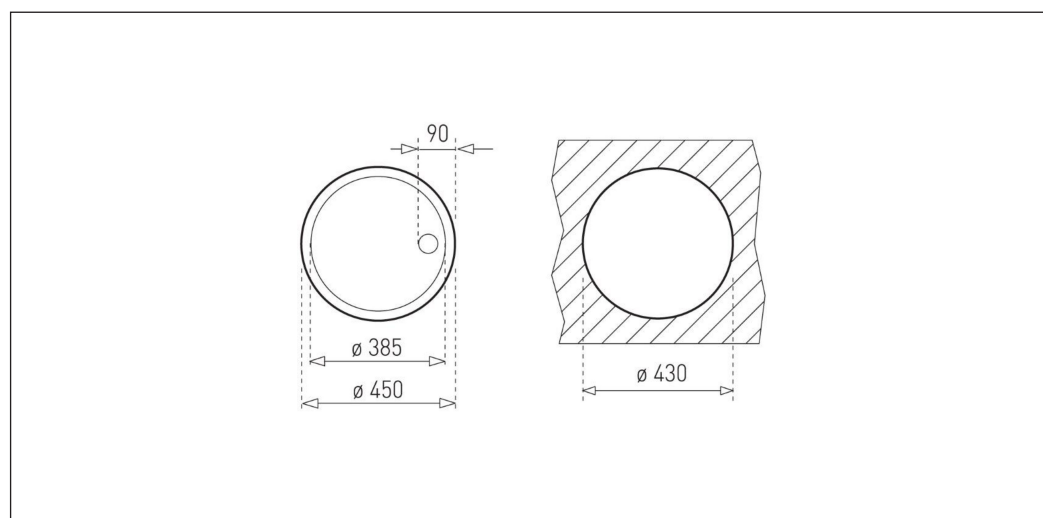

Juvél BKC380 strainer

Vare nr. BKC380-R02
 GTIN 5708563007577
 VVS nr. 681233130
 DB nr. 5961827

Skabsstørrelse 50
Udvendige mål i mm Ø 450
Mål på kumme i mm Ø 385 x 160
Udskæringsmål, nedfældningsmodel Ø 430
Materiale EN 1.4301, AISI 304, SS2233

Beskrivelse
 Køkkenvask for nedfældning. Leveres med strainer og overløb. Kan også leveres med prop.

Tillæg