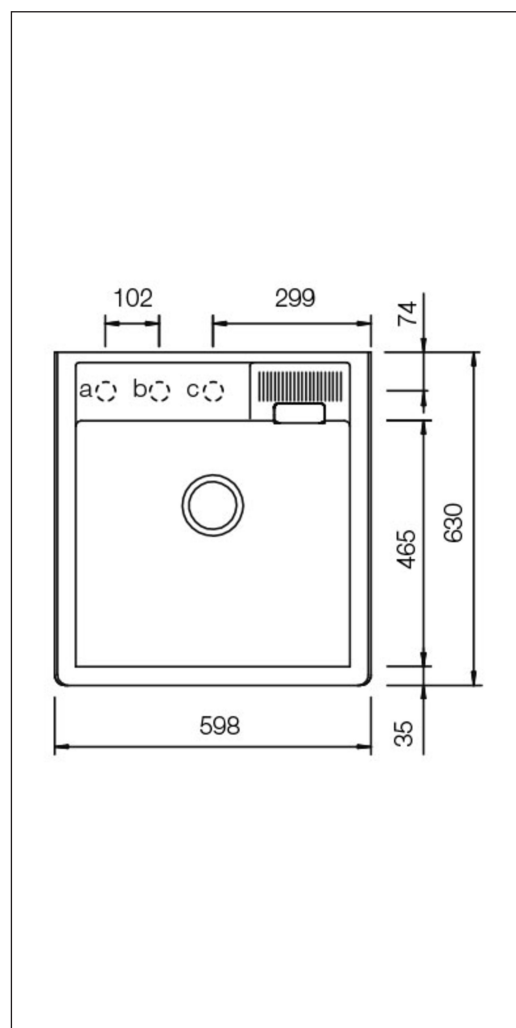

Beskrivelse

- Køkkenvask i granit (CRISTADUR® EcoRange)
- Plads til tilbehør
- 1 kumme mål: 518 x 465 x 220 mm.
- Farver: Day, Dusk, Twilight og Night
- Passer til 600 mm. modul
- Montering: indbygning (med synlig forkant)
- Mulighed for hanehul til armatur, firkantet overløb og løft-op strainer i rustfrit stål

I vasken er der mulighed for placering af hanehul, så du nemt kan placere armatur. Køkkenvasken leveres med et firkantet overløb og en manuel strainer, som er let at tage op og tømme efter opvask. Vasken er en indbygningsvask med synlig forkant, som skal monteres mellem bordpladen og

Skabsstørrelse 60
Udvendige mål i mm 598 x 630
Mål på kumme i mm 518 x 465 x 220
Dimension afløbshul i mm 90
Placering afløbshul center upper
Materiale Cristadur®

Revision 20241115