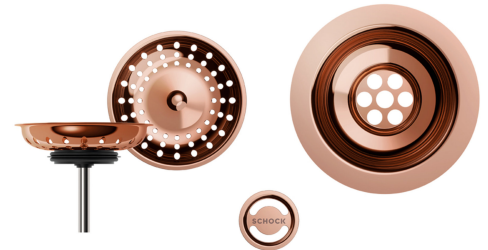

# Afløbssæt 400060COP

Vare nr. 400060COP  
GTIN 4014949751905

## Beskrivelse

Ventilsæt i Copper. Passer til granitvaske, model Nemo N100 og Mono.