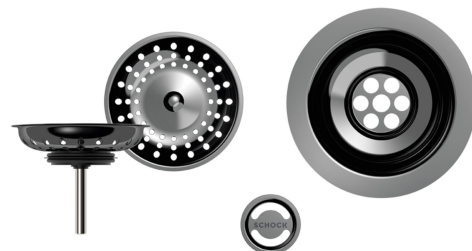

Afløbssæt 400060GUM

Vare nr. 400060GUM
GTIN 4014949751912

Beskrivelse

Ventilsæt i Gunmetal. Passer til granitvaske, model Nemo N100 og Mono.