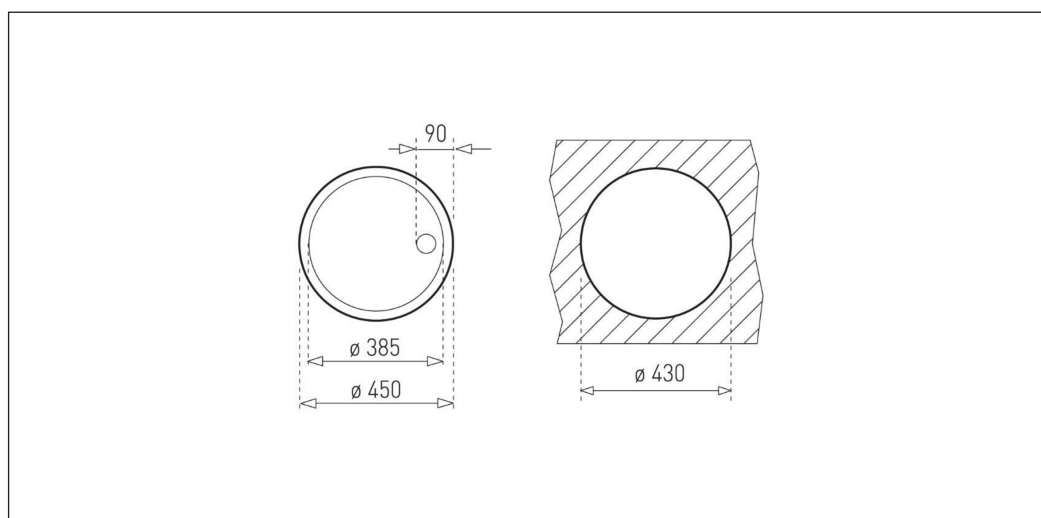

Juvél BMKC380 prop

Vare nr. BMKC380-R01
 GTIN 5708563112493
 VVS nr. 681233109
 DB nr. 4399937

Skabsstørrelse
Udvendige mål i mm
Mål på kumme i mm
Udskæringsmål,
nedfældningsmodel
Materiale

50
 Ø 450
 Diam 385 x 160

 Ø 430
 EN 1.4301, AISI 304,
 SS2233

Beskrivelse

Køkkenvask for nedfældning; overflade mat finish

Leveres med prop og overløb.

Tillæg