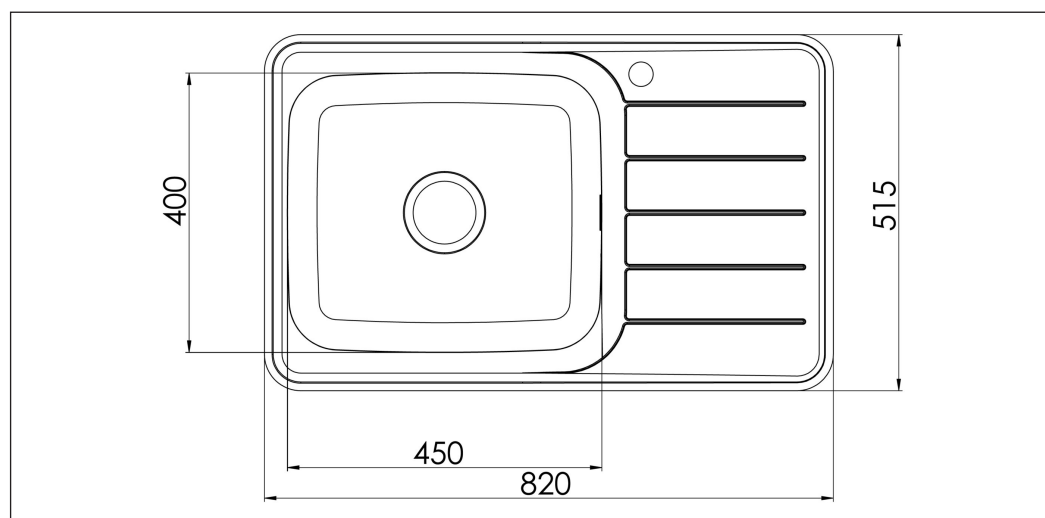

# Nivis NIVD82SF

**Tuotenumero** NIVD82SLF  
**EAN** 7393069026375

**Tuotenumero** NIVD82SRF  
**EAN** 7393069026405

**Tuotenumero** NIVD82SF  
**EAN** 7393069026351

**Tuotenumero** NIVD82SF-0KH  
**EAN** 7393069026368

**Alakaapin koko** 60  
**Ulkomitat mm** 820 x 515  
**Altaan mitat mm** 450 x 400 x 160  
**Aukon mitat, upotettava malli** 802 x 497, R45  
**Viemäriaukon koko mm** 97  
**Materiaali** EN 1.4301, AISI 304, SS2333  
**Materiaalin paksuus mm** 0,7  
**Nettopaino (kg)** 6.00  
**Kpl/lava** 13