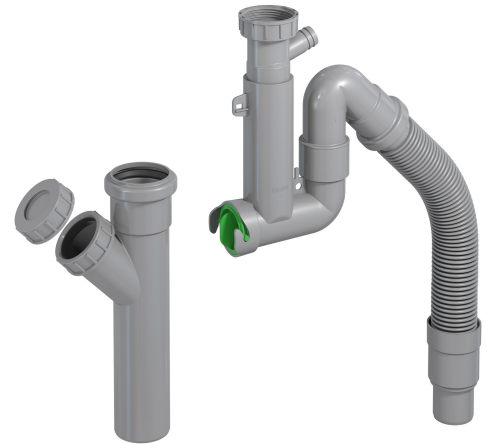

Avløpsset 783042

Art. nr. 783042
GTIN 6415859748821

Avløpsset 783042

Utvendig mål i mm	400 x 500 x 75
Material	PP (polypropylen)
Bruttovekt i kg	0.49

Beskrivelse

Matavfallskvernen behøver et eget vannlås for å fungere optimalt.

Vannlås 783042 passer for tilkobling fra matavfallskvern til gulv. For kvernen TR-34.1 trengs også et gjenget tilkoblingsrør - ECO598. Dette inngår som standard til alle kvermodellene.

Vannlåset passer for kjøkkenvasker med en kum, men er også forberedt til vasker med to kummer. For vasker med to kummer tilkobles separat Smartloc vannlås (modell avhenger av hvilken vask du har) fra den andre kummen til grenkoblingen i 783042. På den måten får begge kummene separate vannlås.

Lagd i PP (polypropylen)

Plassbesparende og fleksibel

De ovale rørene som er i tilknytning til bunnventilen gir stabilitet og optimerer vannets gjennomstrømning.