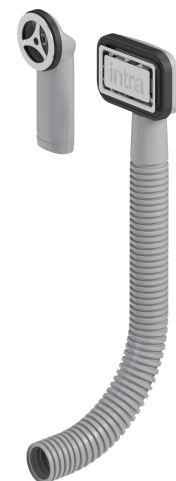

Avløpsset 783052

Art. nr. 783052
GTIN 6416931001384

Utvendig mål i mm 175 x 230 x 30
Material PP (polypropylen)
Bruttovekt i kg 0.09

Beskrivelse
Overløps-T Smartloc Komplette Rund + Rektangulær.

Laget i PP (polypropylen)
Plassbesparende og fleksibel
De ovale rørene som er i tilknytning til bunnventilen gir stabilitet og optimerer vannets gjennomstrømning.