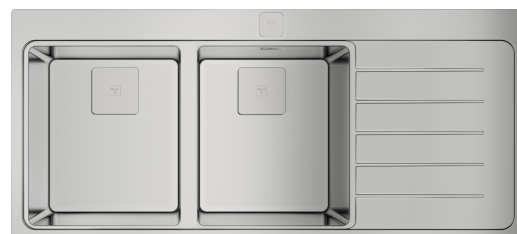

Zenit ZENIT200D

Art. nr. ZENIT200DL
GTIN 8434778004502
NRF nr. 1383301
NOBB nr. 60659262

Art. nr. ZENIT200DR
GTIN 8434778004526
NRF nr. 1383302
NOBB nr. 60659263

Skapbredde 80
Utvendig mål i mm 1160 x 520
Dybde i mm 200
Mål kum i mm 340 x 400 x 200
Utskjæringsmål, nedfellingsmodell 1144 x 54 mm R10
Radius R15
Avløpsdimensjon i mm 3½" SQUARED
Dimensjon utløp i mm 97
Material 1
Bruttovekt i kg 9.66
Nettovekt i kg 8.27

Beskrivelse

Zenit er en ny serie av kjøkkenvasker som kombinerer estetikk med praktisk bruk. Hver vask er elegant og romslig med en dybde på 200 mm, noe som gjør det enkelt å håndtere alle typer kjøkkenutstyr, inkludert de største grytene!

En vask i rustfritt stål er et godt valg da den er lett å gjøre ren, tåler daglig bruk uten slitasje, og bidrar til et sunnere kjøkken med sine luktfrie og antibakterielle egenskaper.

Kjøkkenvasken er en nedfellingsmodell med armaturhull, så du enkelt kan plassere armatur. Kjøkkenvasken leveres med et firkantet overløp og oppløft kurveventil.