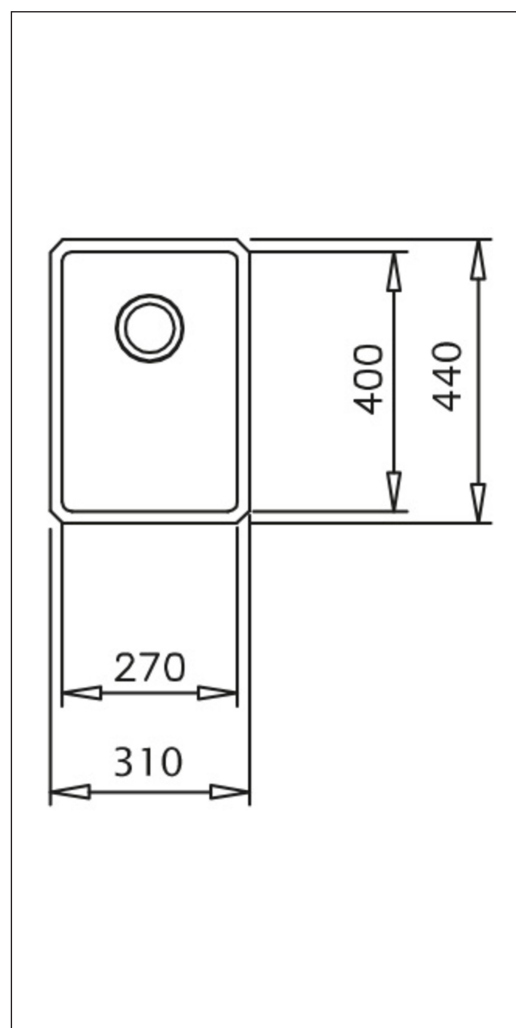

Beskrivning

Singelläda för under- och planlimning i ett skarpt och tidlöst uttryck som passar i de flesta kök (R15).
Levereras med bräddavlopp, korgventil och vattenlås.

Obs! Eget artikelnummer för planlimning:
LINEA2740F-WT.

Skåpsbredd 40
Utvändiga mått i mm 310 x 440 x 195
Mått låda i mm 270 x 400 x 195
Innerradie låda 15
Avloppsdimension i mm 97
Placering avloppshål Upper center
Material EN 1.4301, AISI 304, SS2333

Materialtjocklek i mm 1,0
Bruttovikt i kg 3.50
Nettovikt i kg 3.00