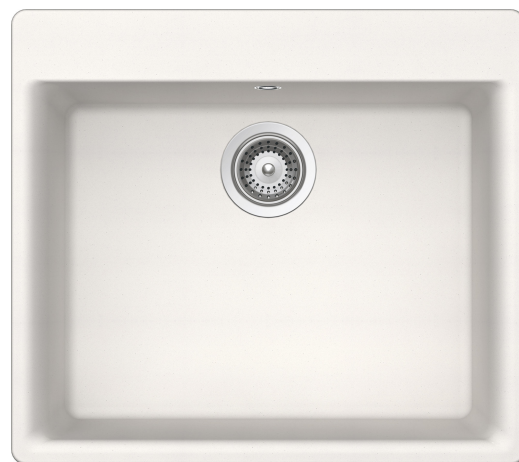

Granite Mono N100 L

Art. nr MONON100L-P
GTIN 4014949420474
RSK nr 8019810

Beskrivning

Diskbänk i granitmaterialiet Cristadur® med singellåda och plats för armatur i bakkanten. För nedfällning och planlimning. Kan levereras i färgerna Magma (svart) och Polaris (vit). Levereras med korgventil. Vattenlås 1901229 eller 783120 beställs separat. Kranhål är förborrade för valfri placering av armatur och ev. tillbehör.

Cristadur® är ett granitmaterial som har en silkeslen ytfinish. Det är enkelt att hålla rent och klarar samma tuffa krav i köket som Cristalite+.

Skåpsbredd	60
Utvändiga mått i mm	600 x 530 mm
Djup i mm	220 mm
Mått låda i mm	527 x 417 x 220 mm
Ursågningsmått, nedfällningsmodell	580 x 510 mm R10
Innerradie låda	10
Avloppsdimension i mm	90
Material	Cristadur®