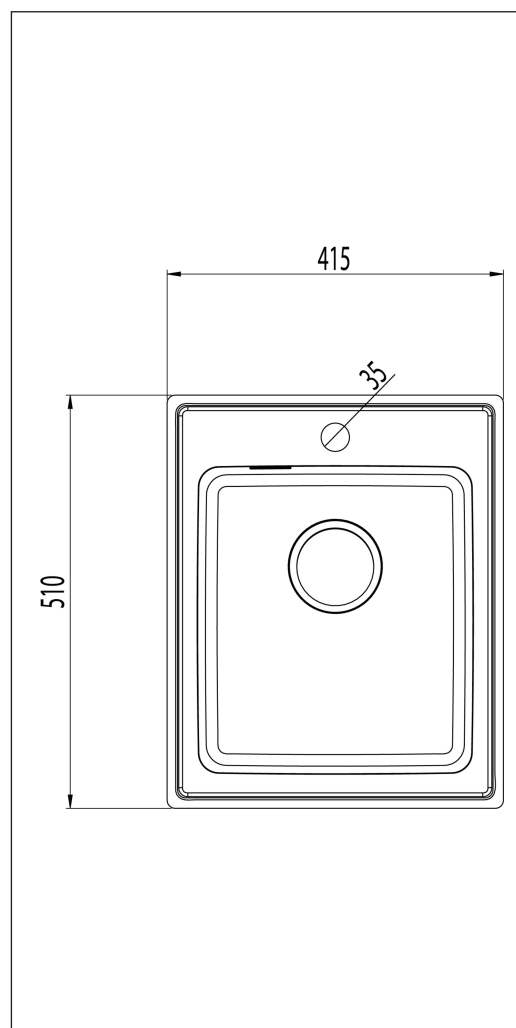

## Beskrivning

Insatsbänk med univtersalfläns som kan användas både för nedfällning, under- och planlimning. En disklåda. De strama linjerna och de avrundade hörnen ger ett modernt, men harmoniskt uttryck. Levereras med manuell korgventil, bräddavlopp och vattenlås.

<b>Skåpsbredd</b>	45
<b>Utvändiga mått i mm</b>	415 x 510
<b>Mått låda i mm</b>	340 x 380 x 160
<b>Ursågningsmått, nedfällningsmodell</b>	395 x 490
<b>Avloppsdimension i mm</b>	97
<b>Material</b>	EN 1.4301, AISI 304, SS2333
<b>Materialtjocklek i mm</b>	0,9
<b>Antal per pall</b>	20