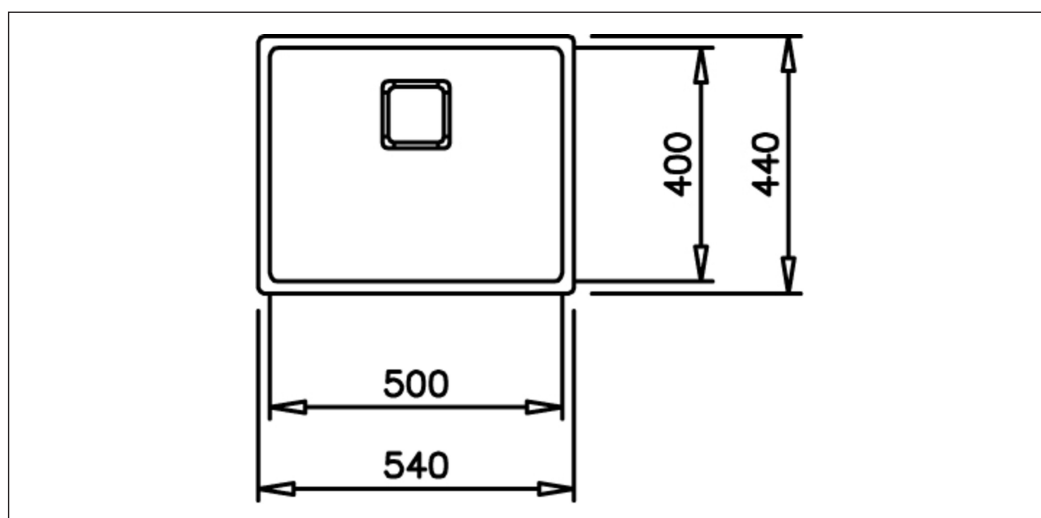

Beskrivning

Singellåda i PVD-färg för nedfällning, under- och planlimning i ett skarpt och tidlöst uttryck som passar i de flesta kök (R15).

Levereras med bräddavlopp, korgventil och vattenlås. Fyrkantig korgventil med dekorativt skydd i PVD-färg.

PVD processen kan ge mindre färgdifferenser.