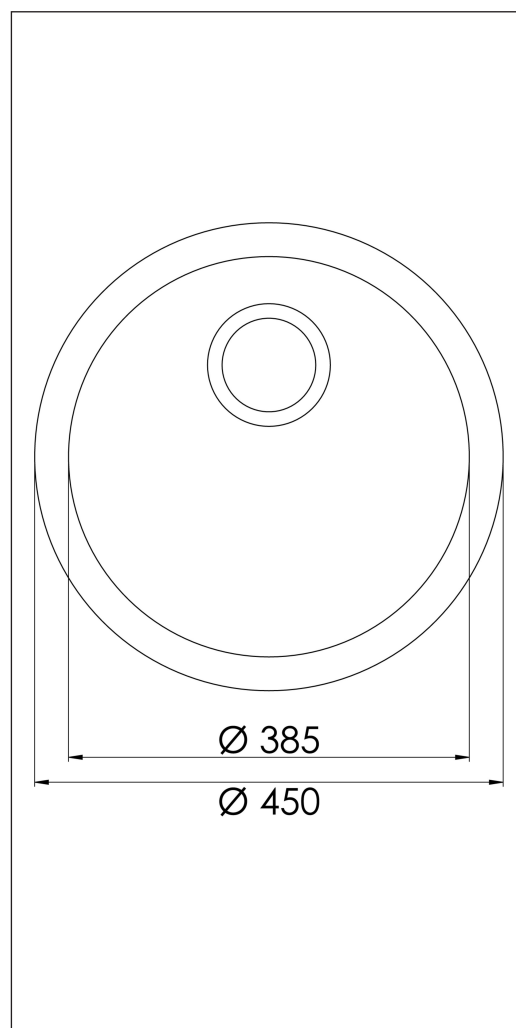

Barents BC380 korgventil NF

Art. nr BC380-R25
GTIN 5708563110550
RSK nr 8019540

Beskrivning

Rund singelläda för nedfällning, under- eller planlimning. Levereras med propp, bräddavlopp och

vattenlås. Finns även med korgventil som alternativ.

Separata artikelnummer för under/planlimning: BC380-R56(korgventil).

Skåpsbredd	50
Utvändiga mått i mm	Ø 450
Mått låda i mm	Ø 385 x 180
Ursågningsmått, nedfällningsmodell	Ø 430
Material	EN 1.4301, AISI 304, SS2333
Materialtjocklek i mm	0,8