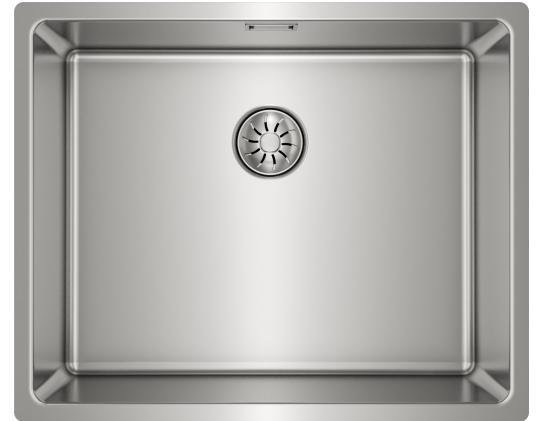

Linea LINEA5040-PC

Art. nr
GTIN
RSK nr

LINEA5040-PC
7393069027785
8090396

Tillägg

Linea LINEA5040-PC

Skåpsbredd	60
Utvändiga mått i mm	540 x 440 x 200
Mått låda i mm	500 x 400 x 200
Innerradie låda	15
Avloppsdimension i mm	89
Placering avloppshål	Upper center
Material	EN 1.4301, AISI 304, SS2333
Materialtjocklek i mm	1,0
Bruttovikt i kg	5.02
Nettovikt i kg	4.10

Beskrivning

En elegant enkellåda i polerat rostfritt stål med PerfectFlow bottenventil. Denna innovativa teknologi säkerställer att vattnet flödar jämnt mot avloppet utan ansamling av smuts och matrester, vilket ger en mer hygienisk och effektiv rengöring i vardagen.

Disklådan är ytanbehandlad med PureClean, inspirerad av naturens lotuseffekt, vilket gör den självrengörande, vattenavstötande och bibehåller en ren och hygienisk yta. Man må förvente at overflatebehandlingen forsvinner over tid.

En elegant låda som ger din bänkskiva den stilrena touch och personlighet som vi alla önskar i våra kök.

Till nedfällning, under- och planlimning. Levereras med manuell korgventil och bräddavlopp. Inklusive vattenlås.