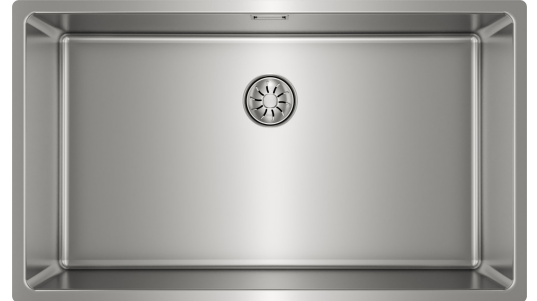

Linea LINEA7140-PC

Art. nr
GTIN
RSK nr

LINEA7140-PC
7393069027792
8090395

Tillägg

Linea LINEA7140-PC

Skåpsbredd	80
Utvändiga mått i mm	750 x 440 x 200
Mått låda i mm	710 x 400 x 200
Innerradie låda	15
Avloppsdimension i mm	97
Placering avloppshål	Upper center
Material	EN 1.4301, AISI 304, SS2333
Materialtjocklek i mm	1,0
Bruttovikt i kg	7.26
Nettovikt i kg	5.26

Beskrivning

En elegant enkellåda i polerat rostfritt stål med PerfectFlow bottenventil. Denna innovativa teknologi säkerställer att vattnet flödar jämnt mot avloppet utan ansamling av smuts och matrester, vilket ger en mer hygienisk och effektiv rengöring i vardagen.

Disklådan är ytanbehandlad med PureClean, inspirerad av naturens lotuseffekt, vilket gör den självrengörande, vattenavstötande och bibehåller en ren och hygienisk yta. Man må förvente at overflatebehandlingen forsvinner over tid.

En elegant låda som ger din bänkskiva den stilrena touch och personlighet som vi alla önskar i våra kök.

Till nedfällning, under- och planlimning. Levereras med manuell korgventil och bräddavlopp. Inklusive vattenlås.