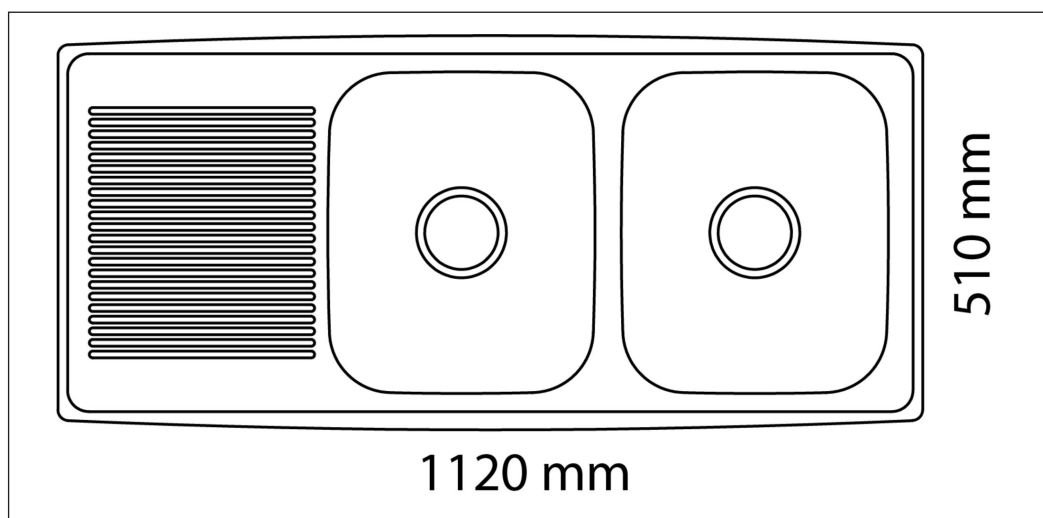

Art. nr HZD1120D-0KH  
GTIN 7393069017878  
RSK nr 8018922

**Skåpsbredd** 80  
**Utvändiga mått i mm** 1120 x 510  
**Mått låda i mm** 345 x 415 x 160  
**Mått andra låda i mm** 345 x 415 x 160  
**Ursågningsmått, nedfällningsmodell** 1099 x 468  
**Avloppsdimension i mm** 97  
**Placering avloppshål** center  
**Material** EN 1.4301, AISI 304, SS2333  
**Materialtjocklek i mm** 0,7  
**Antal per pall** 10  
**Designer** OddThorsen

## Beskrivning

Diskbänk med två stora lådor och avrinningsplan för nedfällning, under- eller planlimning. Levereras med korgventiler, bräddavlopp i den stora lådan och vattenlås.

Separata artikelnummer för under/planlimning:  
HZD1120RF/HZD1120DLF/HZD1120D

Tillägg

510 mm

1120 mm