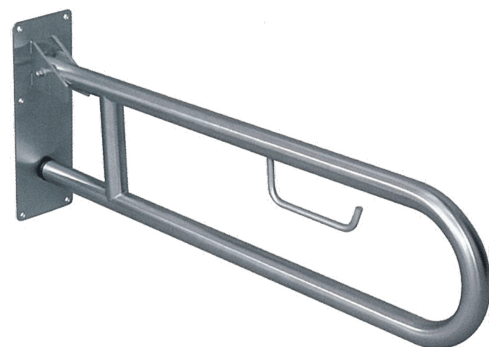

# Stödhandtag TBBP-005

Art. nr TBBP-005  
GTIN 8421152074435  
RSK nr 8761425

<b>Utvändiga mått i mm</b>	Ø32 / 800 x 100 x 303
<b>Innerradie låda</b>	32mm
<b>Material</b>	AISI 304
<b>Materialtjocklek i mm</b>	1,3 / 3
<b>Monteringshöjd i mm</b>	750 / 800
<b>Bruttovikt i kg</b>	3.70
<b>Vikt, pall</b>	195.00
<b>Antal per pall</b>	40

## Beskrivning

Uppfällbart väggmonterat stödhandtag för sits, toalett, bidé eller tvättställ. Rostfritt stål AISI 304 i borstad finish.

Med toalettrullehållare.

Stödhandtaget håll en belastning på max 150 kg, beroende på väggtyp och infästningen mot vägg.

## Installation

Använd skruvar som är anpassade för väggtypen som stödhandtaget monteras mot.

Monteringshöjd: 800 från golv.