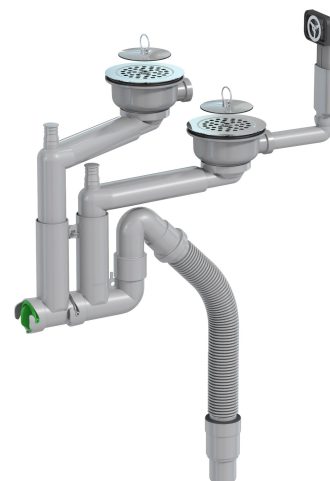

# Avløpsset 783024

**Art. nr.** 783024  
**GTIN** 6415859748876

**Material**

PP (polypropylen)

**Beskrivelse**

Vannlås Smartloc med 3½" silkopper og propper for doble kummer.

Lagd i PP (polypropylen)

Plassbesparende og fleksibel

De ovale rørene som er i tilknytning til bunnventilen gir stabilitet og optimerer vannets gjennomstrømning.