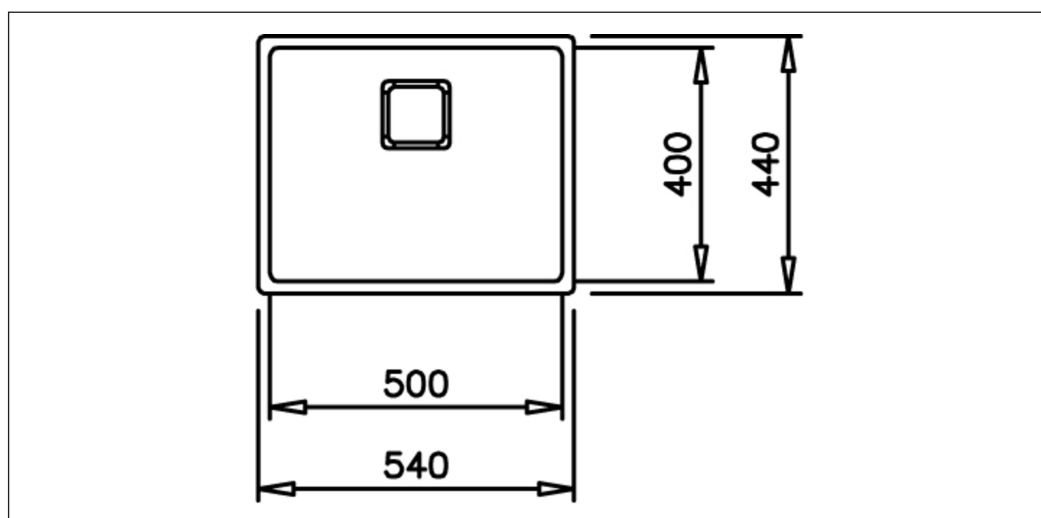

Beskrivelse

Nyhed! Enkeltvask i PVD farve med Intra kant til nedfældning, under- og planlimning, i skarpt og tidløst design, der passer ind i de fleste køkkener. Leveres med manuel strainer og overløb. PVD farvet cover ved afløb.

PVD processen kan give mindre farveforskel.