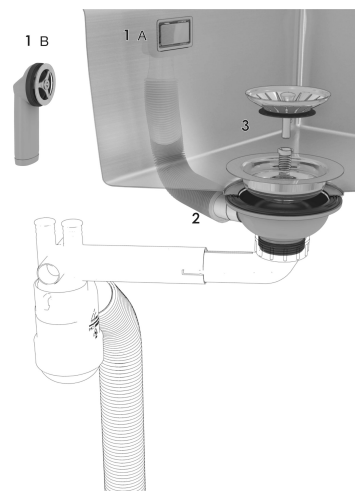

Avløpsset 780640

Art. nr. 780640
GTIN 6415859736989

Material PP (polypropylen)
Bruttovekt i kg 0.60
Nettovekt i kg 0.30

Beskrivelse
Ventil kurv med rundt og rektangulært overløp.