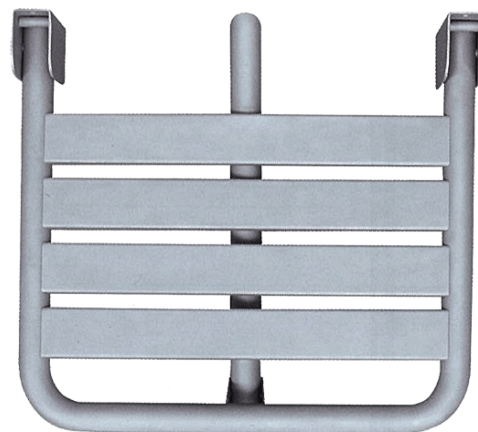

# Stödhandtag TBADP-001

Art. nr TBADP-001  
GTIN 8421152074589  
RSK nr 8761422

|                              |           |
|------------------------------|-----------|
| <b>Utvändiga mått i mm</b>   | 380 x 395 |
| <b>Djup i mm</b>             | 380       |
| <b>Material</b>              | AISI 304  |
| <b>Materialtjocklek i mm</b> | 1.5       |
| <b>Monteringshöjd i mm</b>   | 450-500   |
| <b>Bruttovikt i kg</b>       | 4.00      |
| <b>Vikt, pall</b>            | 375.00    |
| <b>Antal per pall</b>        | 80        |

## Beskrivning

Uppfällbar sits till dusch/bad. Rostfritt stål AISI 304, borstad yta. Sätet tål en belastning på max 150 kg, beroende på väggtyp och infästningen mot väggen.

## Installation

För bästa funktion:  
Monteras 500 mm över golv, och placeras så användaren lätt kan använda duscharmaturen.