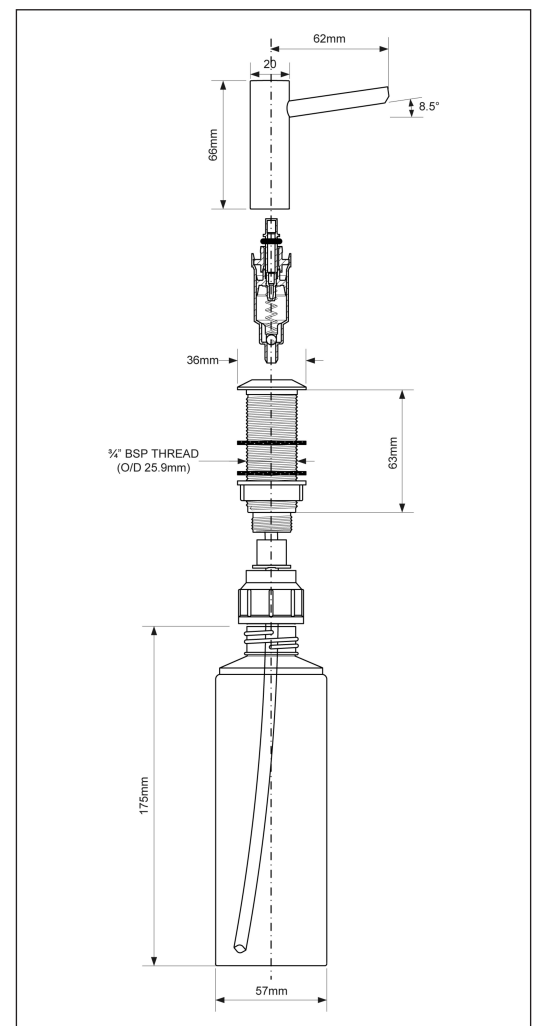

Tilbehør SD

Vare nr. SD
 GTIN 5708563008222
 VVS nr. 682059399
 DB nr. 5601064

Beskrivelse

Sæbedispenser i forkromet messing.

Sæbe påfyldes ovenfra
 Hul: Ø27 mm

SD
 Beholder: 175 x 57 mm
 Pumpe: 66 x 72 mm
 Tudlængde: 52 mm

SD-LONG
 Beholder: 230 x 57 mm
 Pumpe: 65,5 x 103 mm
 Tudlængde: 83 mm

Udvendige mål i mm 175x57 + 66x72

Vedligehold SD

Vedligeholdelse

Løft pumpehovedet op fra vasken.

2. Skyl pumpen under rindende varmt vand. Fjern rester af indtørret sæberester.

3. Fyld en skål med varmt vand.

4. Placer røret i vandet, og pump varmt vand gennem røret og dispenseren.

5. Fortsæt med at pumpe varmt vand gennem pumpedispenseren, indtil vandet strømmer frit gennem tuden, så det sæberester ikke blokerer vandgennemstrømningen.