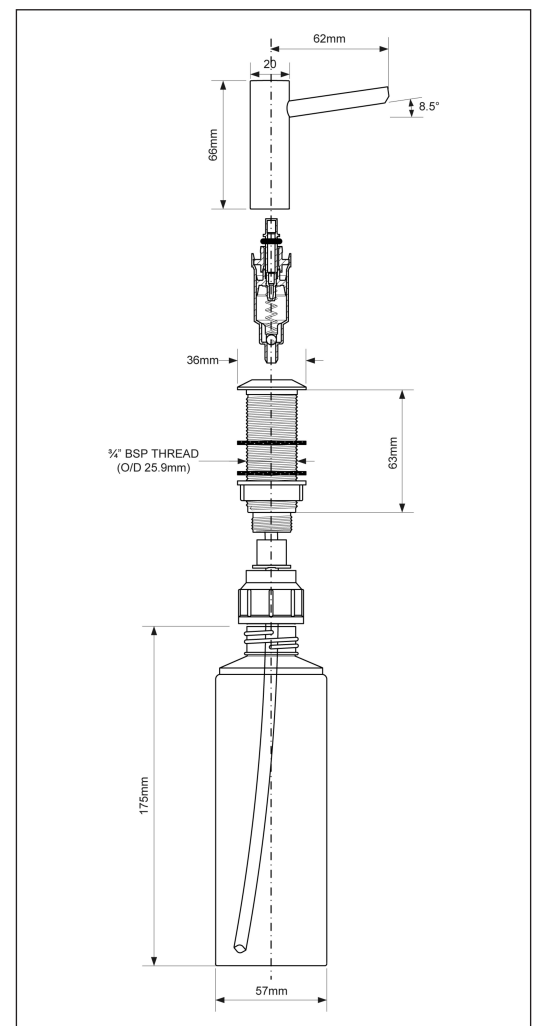

## Beskrivelse

Sæbedispenser i forkromet messing.

Sæbe påfyldes ovenfra  
 Hul: Ø27 mm

SD  
 Beholder: 175 x 57 mm  
 Pumpe: 66 x 72 mm  
 Tudlængde: 52 mm

SD-LONG  
 Beholder: 230 x 57 mm  
 Pumpe: 65,5 x 103 mm  
 Tudlængde: 83 mm

Udvendige mål i mm 175x57 + 66x72