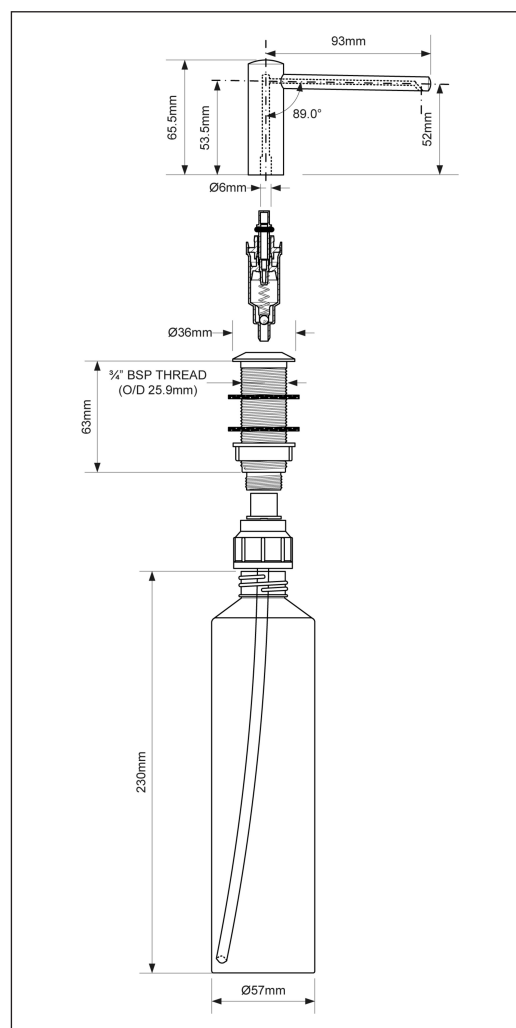

Tilbehør SD-long

Vare nr. SD-LONG
 GTIN 7055570015100
 VVS nr. 682059394
 DB nr. 1288540

Beskrivelse

Sæbedispenser i forkromet messing.

Sæbe påfyldes ovenfra
 Hul: Ø27 mm

SD
 Beholder: 175 x 57 mm
 Pumpe: 66 x 72 mm
 Tudlængde: 52 mm

SD-LONG
 Beholder: 230 x 57 mm
 Pumpe: 65,5 x 103 mm
 Tudlængde: 83 mm

Udvendige mål i mm 230 x 57 + 65,5 x 103

Vedligehold SD-long

Vedligeholdelse

Løft pumpehovedet op fra vasken.

2. Skyl pumpen under rindende varmt vand. Fjern rester af indtørret sæberester.

3. Fyld en skål med varmt vand.

4. Placer røret i vandet, og pump varmt vand gennem røret og dispenseren.

5. Fortsæt med at pumpe varmt vand gennem pumpedispenseren, indtil vandet strømmer frit gennem tuden, så det sæberester ikke blokerer vandgennemstrømningen.