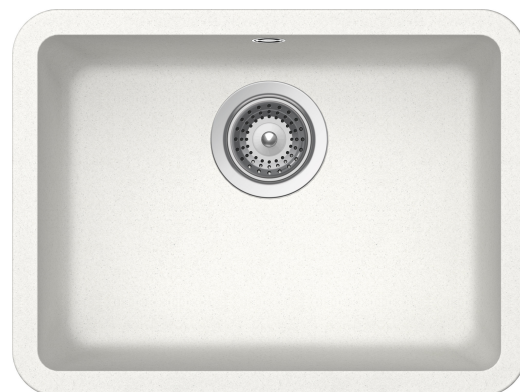

Granite Solido N100

Vare nr. SOLIDON100M-ALP
GTIN 4014949001390
VVS nr. 682513120

Skabsstørrelse	60
Udvendige mål i mm	501 x 377
Mål på kumme i mm	449 x 325 x 168
Dimension afløbshul i mm	90
Materiale	Cristalite

Beskrivelse
Køkkenvask i granitmaterialet Cristalite for underlimning. Vasken har en skarp radie i de indvendige hjørner R20. Findes i farverne Onyx (sort) og Alpina (hvid). Leveres med manuel strainer og vandlås. Findes også med løftopventil.